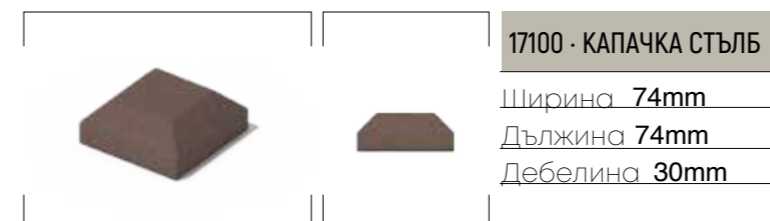

Ширина 60mm
Дължина 220mm
Дебелина 50mm

92011 · ВИДИЯ ПОДЛОЖЕН ПРОФИЛ

92903 · АНКЕР

ПАРАПЕТИ ПРОФИЛИ И АКСЕСОАРИ

16004 · ХИБРИДЕН СТЬЛБ

Ширина 64mm
Дължина 6000mm
Дебелина 64mm

16002 · ХИБРИДЕН КАНТ

Ширина 32mm
Дължина 6000mm
Дебелина 38mm