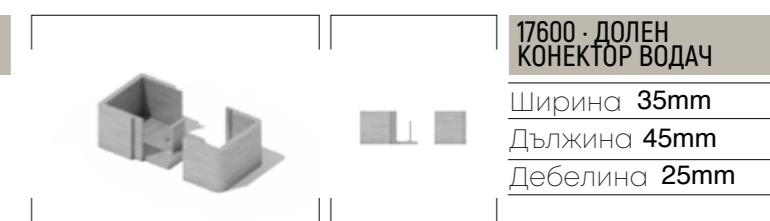

Ширина 18mm
Дължина 6000mm
Дебелина 18mm

17200 · КАПАЧКА СТЬЛБ

Ширина 95mm
Дължина 95mm
Дебелина 21mm

17400 · ДОЛЕН КОНЕКТОР СТЬЛБ

Ширина 70mm
Дължина 70mm
Дебелина 15mm

17600 · ДОЛЕН КОНЕКТОР ВОДАЧ

Ширина 35mm
Дължина 45mm
Дебелина 25mm