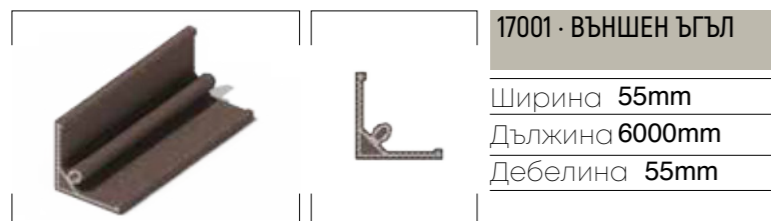

14121 · КАПАЧКА СТЬЛБ
Ширина 77mm
Дължина 38mm
Дебелина 2mm

14129 · ЪГЛОВА КАПАЧКА
Ширина 85mm
Дължина 82mm
Дебелина 2mm

**15100 · НИВЕЛ
ВИСОЧИНА**

15300 · М8 X 35 ВИДИЯ

92903 · АНКЕР

15280 · ОБЛИЦОВКА

Ширина 200mm
Дължина 6000mm
Дебелина 16mm