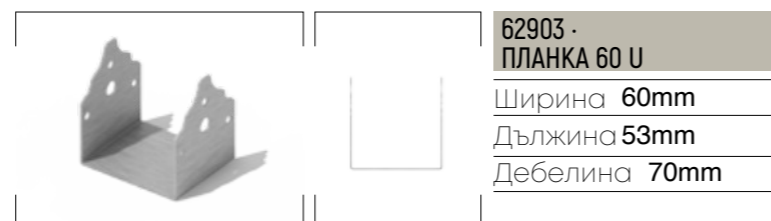

62905 · ПЛАНКА 60 Z

Ширина 60mm
Дължина 53mm
Дебелина 70mm