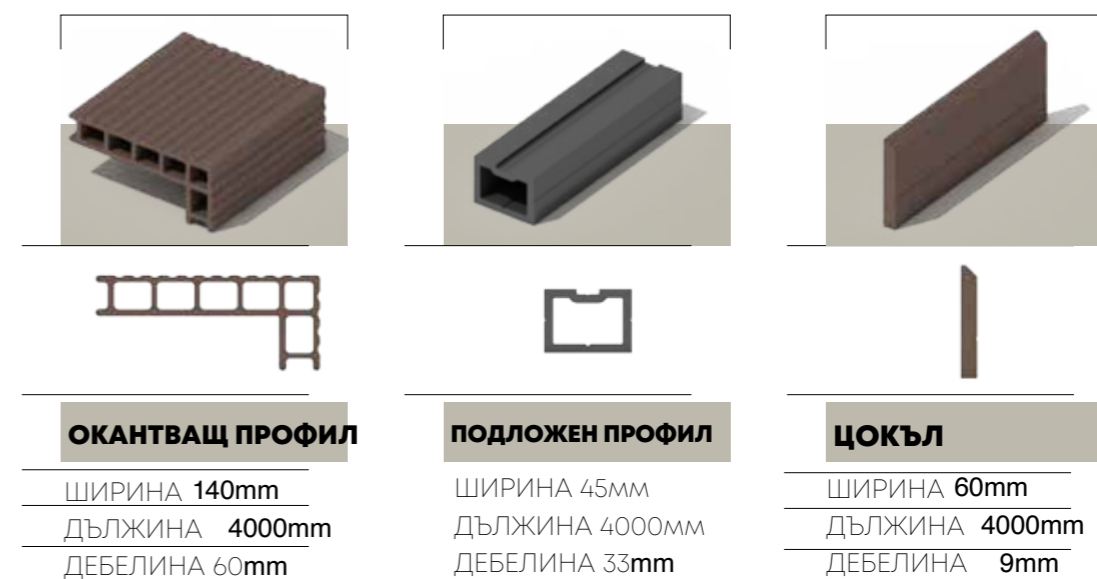

ДЕКИНГ

КОМПОЗИТНИЯ ДЕКИНГ THERRAWOOD® Е УСТОЙЧИВО, ЕФЕКТИВНО И БЕЗОПАСНО РЕШЕНИЕ ЗА НАСТИЛКИ.

Продуктите, направени от TherraWood®, са уникална комбинация от PVC, дървесни влакна и други патентовани компоненти, са елегантна, рентабилна, трайна и безопасна алтернатива на дървото както за жилищни, така и за търговски зони за отдих на открито. Продължителността на живота на дървото е ограничена, когато е изложена на влага и увреждане от насекоми. Дървените палуби изискват химически обработки, за да поддържат външния вид и целостта на конструкцията. С времето винтовите глави изскачат и необходимата поддръжка генерира допълнителни разходи и отнема време от вашето забавление и релаксация.

СКРИТИ КРЕПЕЖИ И ЕЛЕКТРИЧЕСКИ КАБЕЛИ

Уникалният дизайн на декинг системите TherraWood® представя чист, безпрепятствен профил, който позволява правилното оттичане. Цялата инсталация е завършена с помощта на скрити крепежни елементи от неръждаема стомана. Нашият специален дизайн позволява също така електрически проводници да бъдат скрити вътре в настилката. Комбинацията от тези характеристики осигурява привлекателен външен вид на висококачествен продукт.

БЕЗОПАСНОСТ

Ние вярваме в безопасността. Нашите продукти са щателно тествани в няколко страни за износване, запалимост, устойчивост на избледняване и плъзгане. Нашите продукти за декинг са клас 3, най-високият рейтинг против хлъзгане. Тези свойства правят TherraWood® идеален за поставяне около басейни, докове, тераси и веранди. Без повече притеснения за изскочили винтове или трески. TherraWood® е сигурният отговор на всички ваши нужди за проектиране

НАШАТА ГАРАНЦИЯ