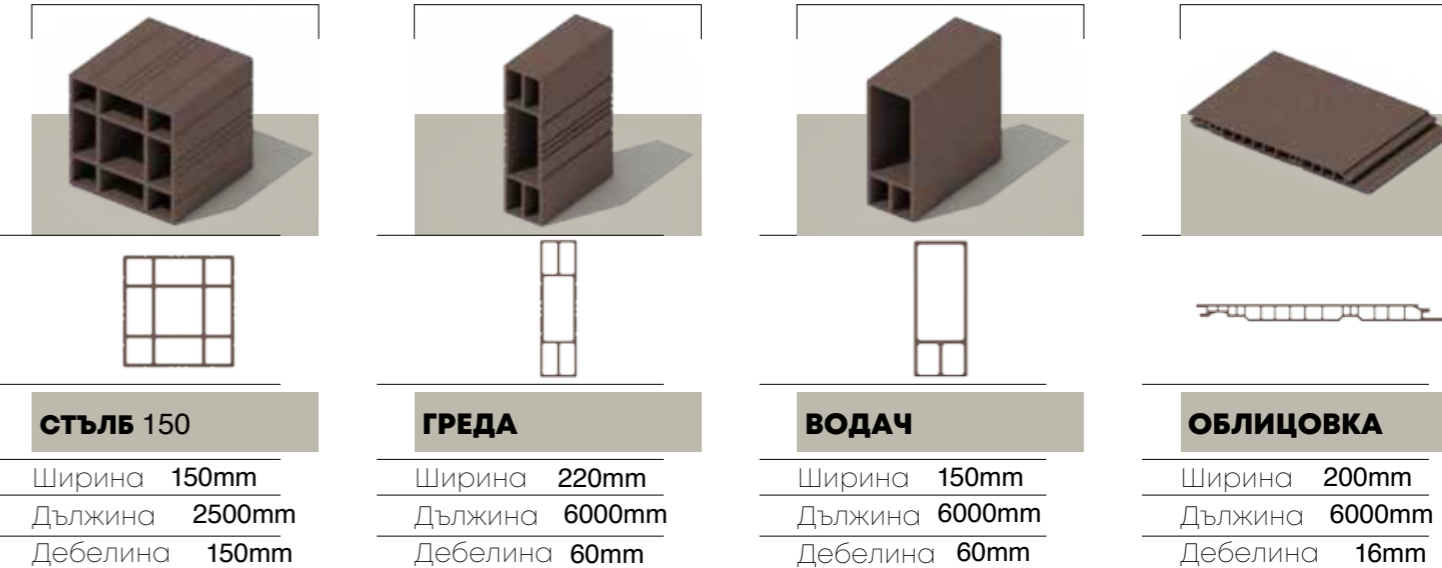

ПЕРГОЛИ

THERRAWOOD® ПЕРГОЛИ ДОБАВЯТ АРХИТЕКТУРЕН ЧАР И ЕЛЕГАНТНОСТ КЪМ ВСЯКО ВЪНШНО ПРОСТРАНСТВО.

Пергола осигурява идеалното сенчесто място за бягство от горещото лятно слънце. TherraWood® комбинира висококачествени дървесни влакна и необработени полимерни смоли, за да създаде перголи, които изглеждат забележително като истинско дърво, но с много по-висока издръжливост и значително намалена поддръжка.

Перголите, от TherraWood®, се предлагат в голямо разнообразие от размери и стилове, включително отворени, полуотворени или затворен дизайн. Налични са както самостоятелни, така и прикачени модели, за да отговорят на вашите нужди. Тези структури добавят архитектурен чар и елегантност към всяка външна обстановка.

ЛЕСНО ПОЧИСТВАНЕ

Препоръчва се просто измиване за да почистите и поддържате вашите продукти TherraWood®. Времето и скъпото приложение на UV защитни продукти, лакове и химически препарати остава в миналото. Прах и петна не проникват в TherraWood®. Ако е необходимо, възвръщане на първоначалното качество на повърхността може да бъде възстановено чрез търкане на профилите с твърда телена четка.

ЦВЕТОВЕ НА ПРОФИЛА

ПРОФИЛИ

МОНТАЖ