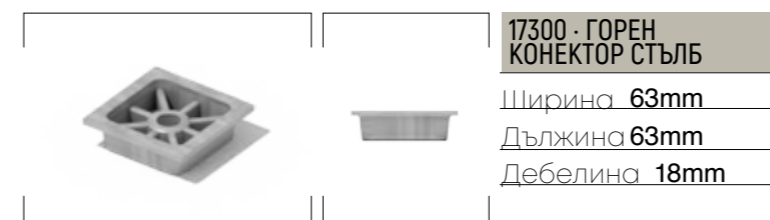

17500 · ГОРЕН КОНЕКТОР ВОДАЧ

Ширина 63mm
Дължина 63mm
Дебелина 18mm