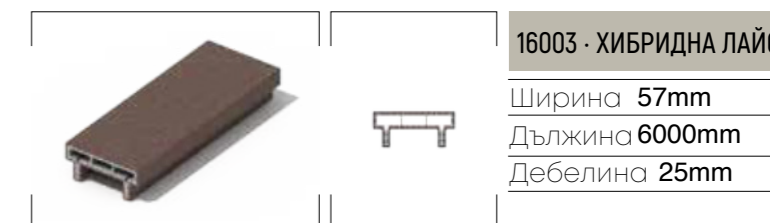

Ширина 31mm
Дължина 20mm
Дебелина 20mm

17900 · ДОЛНА СКОБА ВОДАЧ

Ширина 45mm
Дължина 48mm
Дебелина 56mm

93001 · МЕТАЛЕН ПРЪТ

Дължина 1250m

16003 · ХИБРИДНА ЛАЙСНА

Ширина 57mm
Дължина 6000mm
Дебелина 25mm

16005 · РЕШЕТКА