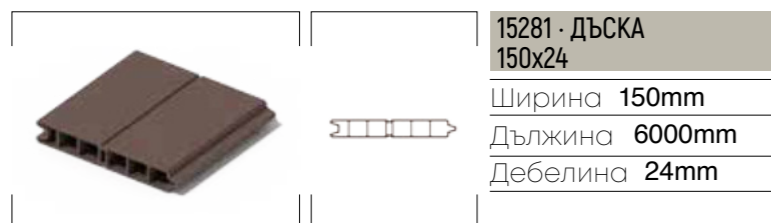

15252 · СТЬЛБ 110
Ширина 110mm
Дължина 6000mm
Дебелина 110mm

ОГРАДНИ ПРОФИЛИ И АКСЕСОАРИ