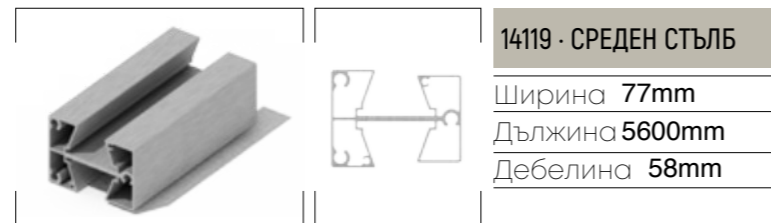

**15284 · ДЪСКА
125x24**
Ширина 125mm
Дължина 6000mm
Дебелина 24mm

15211 · ДЪСКА 140x16
Ширина 140mm
Дължина 6000mm
Дебелина 16mm

**15286 · ДЪСКА ЗА
ПЕЙКА 95x35**
Ширина 95mm
Дължина 6000mm
Дебелина 35mm

**15283 · БОРД ЗА
ОГРАДА 56x30**
Ширина 56mm
Дължина 6000mm
Дебелина 30mm

14119 · СРЕДЕН СТЬЛБ
Ширина 77mm
Дължина 5600mm
Дебелина 58mm

**14126 · ГОРНА
ЛАЙСНА**
Ширина 24mm
Дължина 5000mm
Дебелина 13mm

13204 · КАПАЧКА СТЬЛБ 110
Ширина 110mm
Дължина 110mm
Дебелина 19mm