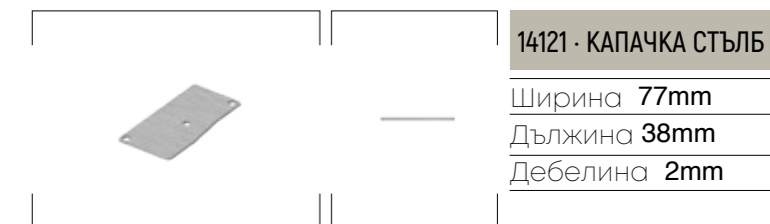

14122 · СРЕДНА КАПАЧКА
Ширина 77mm
Дължина 58mm
Дебелина 2mm

**62803-600 · СКРИТА
ПЛАНКА СТЬЛБ 110**
Ширина 110mm
Дължина 110mm
Дебелина 200mm

15200 · ВИДИЯ СТЬЛБ

92803 · БОЛТ СТЬЛБ

14124 · СРЕДНА ПЛАНКА
Ширина 150mm
Дължина 150mm
Дебелина 10mm