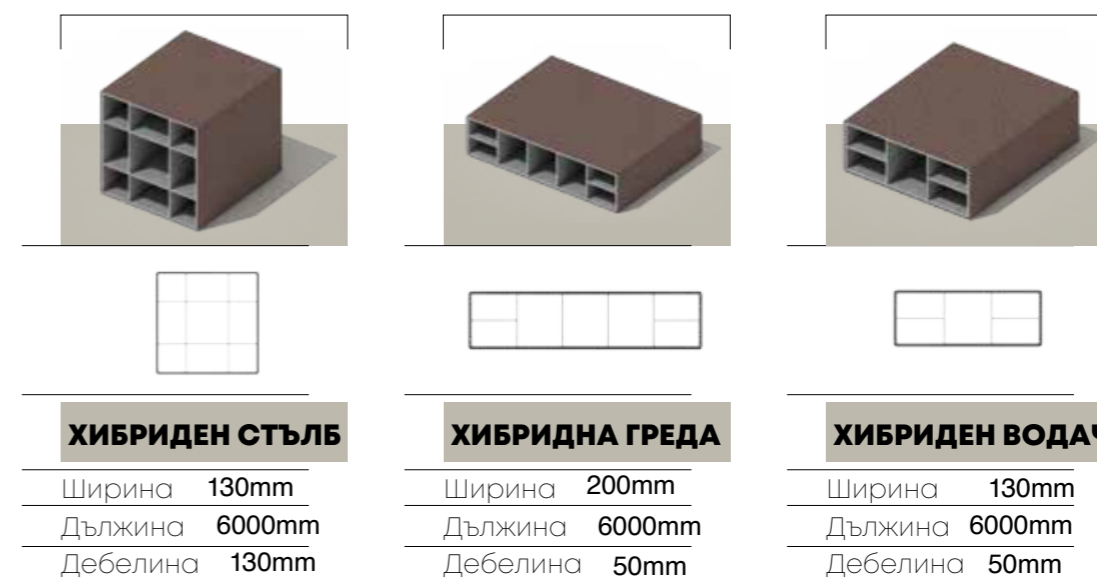

ПЕРГОЛИ

THERRAWOOD® ПЕРГОЛИ ДОБАВЯТ АРХИТЕКТУРЕН ЧАР И ЕЛЕГАНТНОСТ КЪМ ВСЯКО ВЪНШНО ПРОСТРАНСТВО.

Пергола осигурява идеалното сенчесто място за бягство от горещото лятно слънце. TherraWood® комбинира висококачествени дървесни влакна и необработени полимерни смоли, за да създаде перголи, които изглеждат забележително като истинско дърво, но с много по-висока издръжливост и значително намалена поддръжка.

Перголите, от TherraWood®, се предлагат в голямо разнообразие от размери и стилове, включително отворени, полуотворени или затворен дизайн. Налични са както самостоятелни, така и прикачени модели, за да отговорят на вашите нужди. Тези структури добавят архитектурен чар и елегантност към всяка външна обстановка.

ЛЕСНО ПОЧИСТВАНЕ

Препоръчва се просто измиване за да почистите и поддържате вашите продукти TherraWood®. Времето и скъпото приложение на UV защитни продукти, лакове и химически препарати остава в миналото. Прах и петна не проникват в TherraWood®. Ако е необходимо, възвръщане на първоначалното качество на повърхността може да бъде възстановено чрез търкане на профилите с твърда телена четка.

ЦВЕТОВЕ НА ПРОФИЛА

ПРОФИЛИ

МОНТАЖ