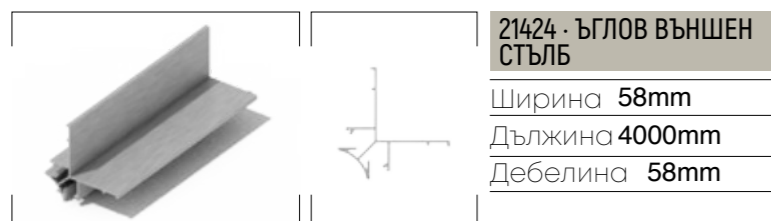

61206-101 · СКОБА

Ширина 58mm
Дължина 4000mm
Дебелина 58mm