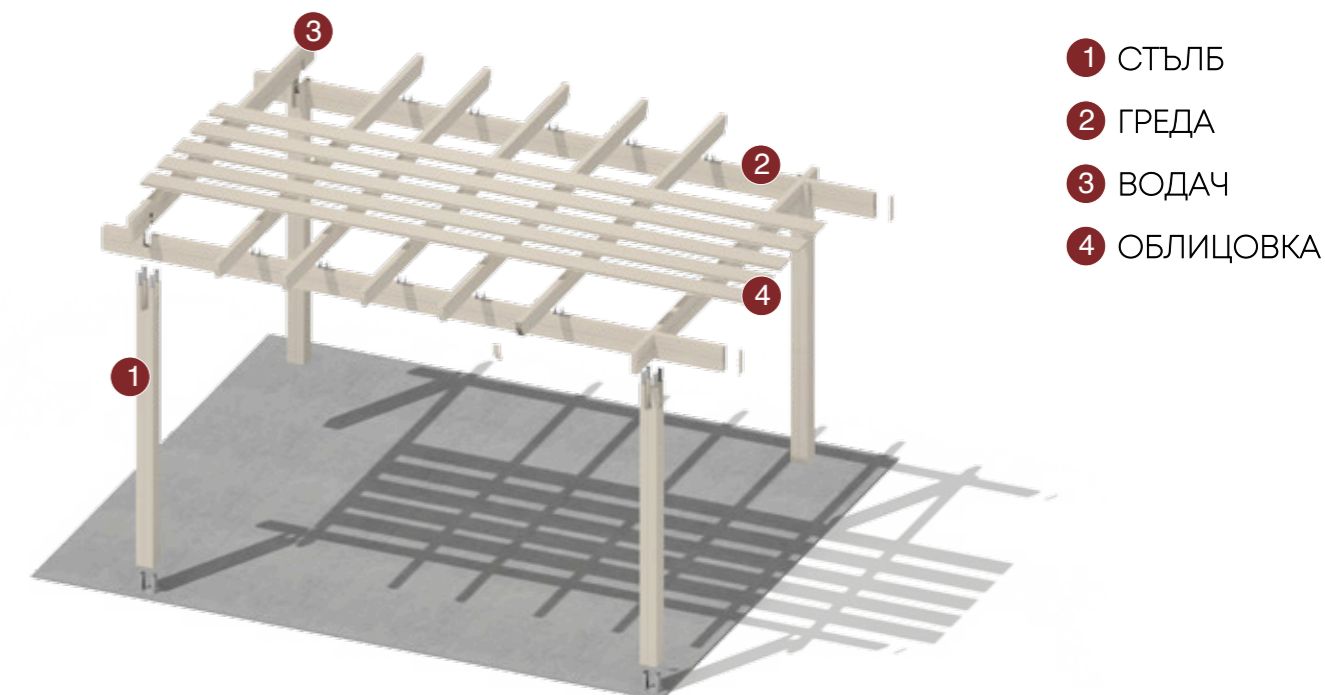

ПЕРГОЛИ

THERRAWOOD® ПЕРГОЛИ ДОБАВЯТ АРХИТЕКТУРЕН ЧАР И ЕЛЕГАНТНОСТ КЪМ ВСЯКО ВЪНШНО ПРОСТРАНСТВО.

Пергола осигурява идеалното сенчесто място за бягство от горещото лятно слънце. TherraWood® комбинира висококачествени дървесни влакна и необработени полимерни смоли, за да създаде перголи, които изглеждат забележително като истинско дърво, но с много по-висока издръжливост и значително намалена поддръжка.

Перголите, от TherraWood®, се предлагат в голямо разнообразие от размери и стилове, включително отворени, полуотворени или затворен дизайн. Налични са както самостоятелни, така и прикачени модели, за да отговорят на вашите нужди. Тези структури добавят архитектурен чар и елегантност към всяка външна обстановка.

ЛЕСНО ПОЧИСТВАНЕ

Препоръчва се просто измиване за да почистите и поддържате вашите продукти TherraWood®. Времето и скъпото приложение на UV защитни продукти, лакове и химически препарати остава в миналото. Прах и петна не проникват в TherraWood®. Ако е необходимо, възвръщане на първоначалното качество на повърхността може да бъде възстановено чрез търкане на профилите с твърда телена четка.

ЦВЕТОВЕ НА ПРОФИЛА

ПРОФИЛИ

МОНТАЖ