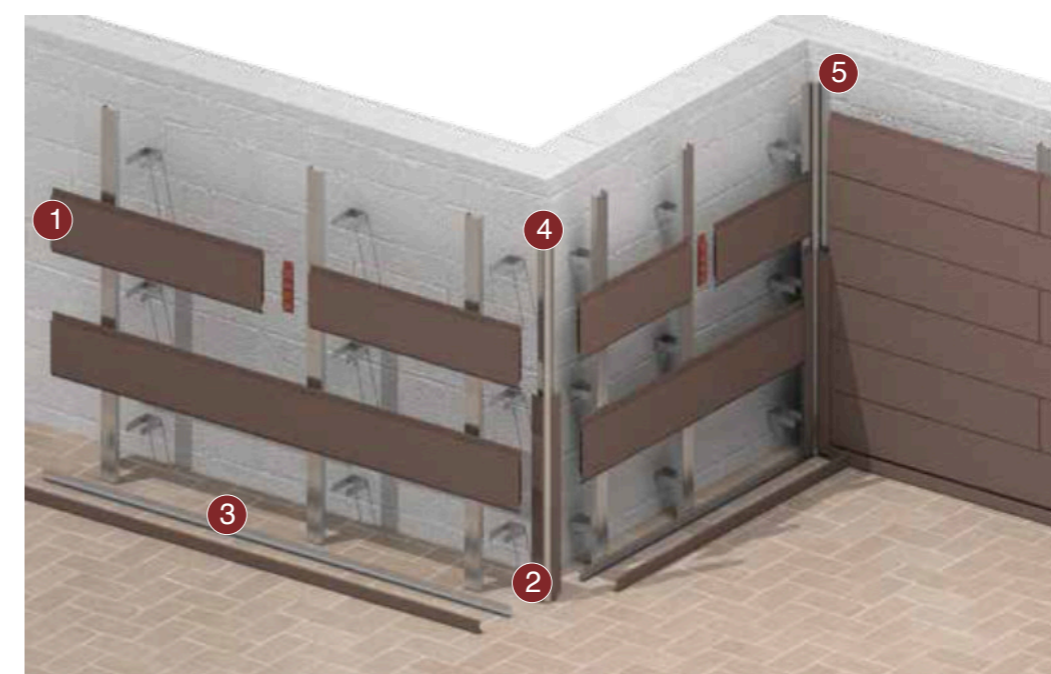

ЪГЛОВ СТАРТИРАЦ ПРОФИЛ

Ширина 21mm
Дължина 4000mm
Дебелина 40mm

ВЪНШЕН ЪГЛОВ СЪЛБ

Ширина 58mm
Дължина 4000mm
Дебелина 58mm

ВЪТРЕШЕН ЪГЛОВ СЪЛБ

Ширина 73mm
Дължина 4000mm
Дебелина 73mm

МОНТАЖ

- 1 ОБЛИЦОВКА
- 2 ЪГЛОВ КАПАК
- 3 СТАРТИРАЦ ПРОФИЛ
- 4 ВЪНШЕН СЪЛБ
- 5 ВЪТРЕШЕН СЪЛБ