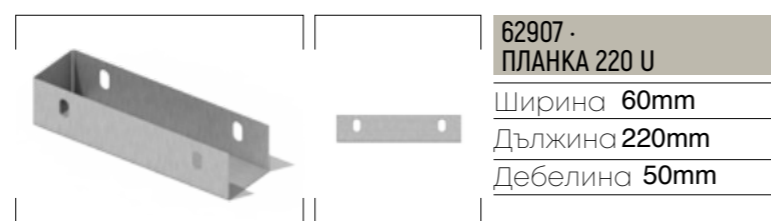

62803-600 · СКРИТА ПЛАНКА 110

Ширина 110mm
Дължина 110mm
Дебелина 200mm

62903 · ПЛАНКА 60 U

Ширина 60mm
Дължина 53mm
Дебелина 70mm

62905 · ПЛАНКА 60 Z

Ширина 60mm
Дължина 53mm
Дебелина 139mm

62907 · ПЛАНКА 220 U