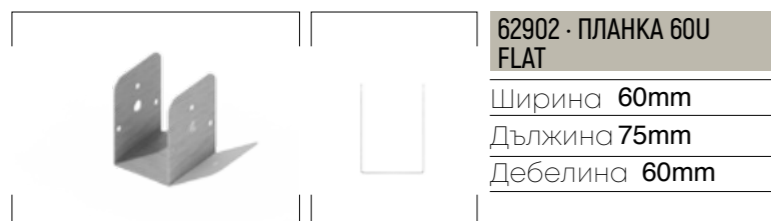

ПЕРГОЛИ ПРОФИЛИ И АКСЕСОАРИ

61204 · УСИЛВАТЕЛ

Ширина 100mm
Дължина 6000mm
Дебелина 40mm

62803-500 · СКРИТА ПЛАНКА 150

Ширина 150mm
Дължина 150mm
Дебелина 200mm

62902 · ПЛАНКА 60U FLAT

Ширина 60mm
Дължина 75mm
Дебелина 60mm