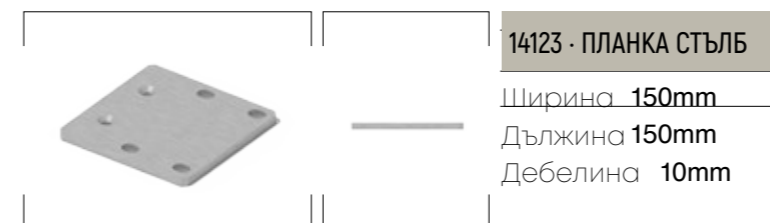

14128 · ЪГЛОВА ПЛАНКА
Ширина 150mm
Дължина 150mm
Дебелина 10mm

ОГРАДНИ ПРОФИЛИ И АКСЕСОАРИ