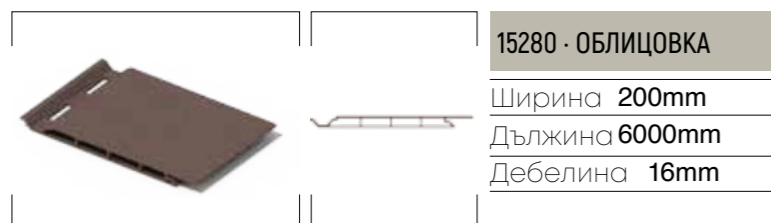

14121 · КАПАЧКА СТЬЛБ
Ширина 77mm
Дължина 38mm
Дебелина 2mm

14129 · ЪГЛОВА КАПАЧКА
Ширина 85mm
Дължина 82mm
Дебелина 2mm

**15100 · НИВЕЛ
ВИСОЧИНА**

15300 · М8 X 35 ВИДИЯ

92903 · АНКЕР

15280 · ОБЛИЦОВКА

Ширина 200mm
Дължина 6000mm
Дебелина 16mm