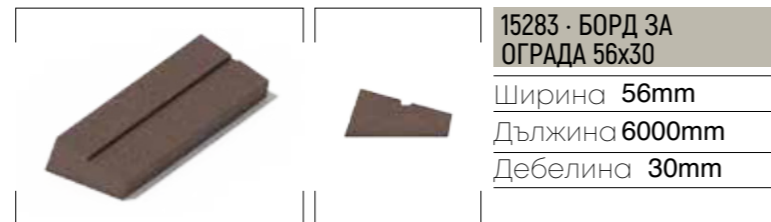

14119 · СРЕДЕН СТЬЛБ
Ширина 77mm
Дължина 5600mm
Дебелина 58mm