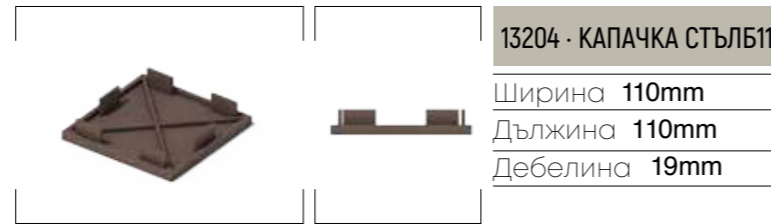

13104 · КАПАЧКА БОРД 150
Ширина 24mm
Дължина 150mm
Дебелина 4mm