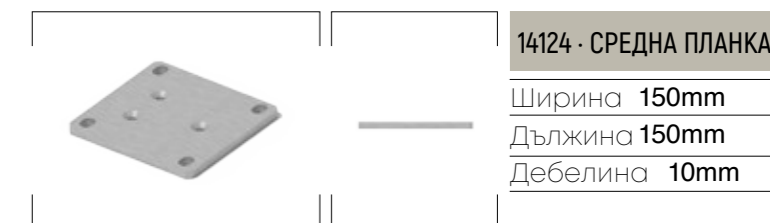

14122 · СРЕДНА КАПАЧКА
Ширина 77mm
Дължина 58mm
Дебелина 2mm

**62803-600 · СКРИТА
ПЛАНКА СТЬЛБ 110**
Ширина 110mm
Дължина 110mm
Дебелина 200mm

15200 · ВИДИЯ СТЬЛБ

92803 · БОЛТ СТЬЛБ

14124 · СРЕДНА ПЛАНКА
Ширина 150mm
Дължина 150mm
Дебелина 10mm