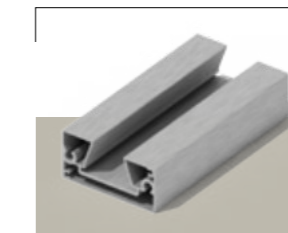

ЦВЕТОВЕ НА ПРОФИЛА

ПРОФИЛИ

ФАСАДНА ДЪСКА 150

Ширина 150mm
Дължина 6000mm
Дебелина 24mm

ФАСАДНА ДЪСКА 125

Ширина 125mm
Дължина 6000mm
Дебелина 24mm

АЛУМИНИЕВ СТЬЛБ

Ширина 77mm
Дължина 5600mm
Дебелина 38mm

СЪЕДИНИТЕЛЕН СТЬЛБ

Ширина 77mm
Дължина 5600mm
Дебелина 58mm

ЪГЛОВ СТЬЛБ

Ширина 85mm
Дължина 5600mm
Дебелина 82mm

АЛУМИНИЕВ КАНТ

Ширина 24mm
Дължина 5000mm
Дебелина 13mm

МОНТАЖ

PARADISE PERGO **therra** wood
wood improved