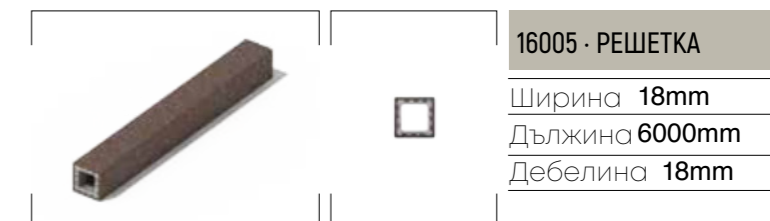

Ширина 31mm
Дължина 20mm
Дебелина 20mm

17900 · ДОЛНА СКОБА ВОДАЧ

Ширина 45mm
Дължина 48mm
Дебелина 56mm

93001 · МЕТАЛЕН ПРЪТ

Дължина 1250m

16003 · ХИБРИДНА ЛАЙСНА

Ширина 57mm
Дължина 6000mm
Дебелина 25mm

16005 · РЕШЕТКА