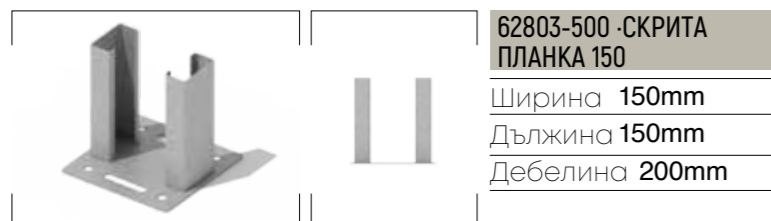

62902 · ПЛАНКА 60U FLAT

Ширина 150mm
Дължина 150mm
Дебелина 200mm