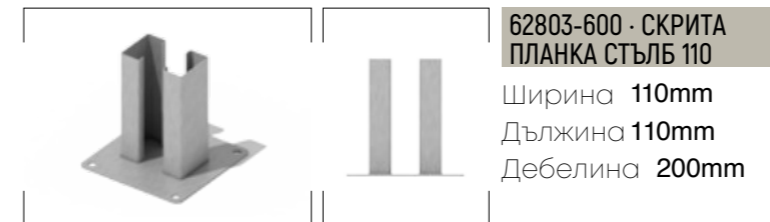

15200 · ВИДИЯ СТЬЛБ