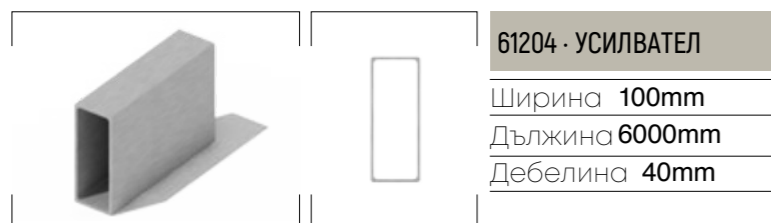

62803-500 · СКРИТА ПЛАНКА 150

ПЕРГОЛИ ПРОФИЛИ И АКСЕСОАРИ

61204 · УСИЛВАТЕЛ

Ширина 100mm
Дължина 6000mm
Дебелина 40mm