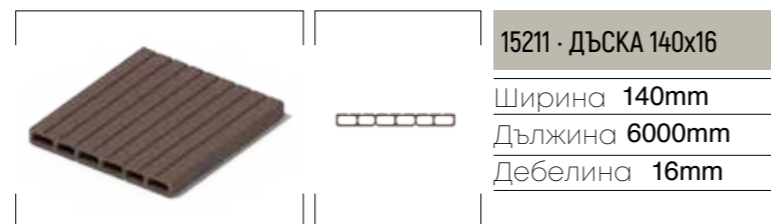

**15284 · ДЪСКА
125x24**
Ширина 125mm
Дължина 6000mm
Дебелина 24mm

**15286 · ДЪСКА ЗА
ПЕЙКА 95x35**
Ширина 95mm
Дължина 6000mm
Дебелина 35mm