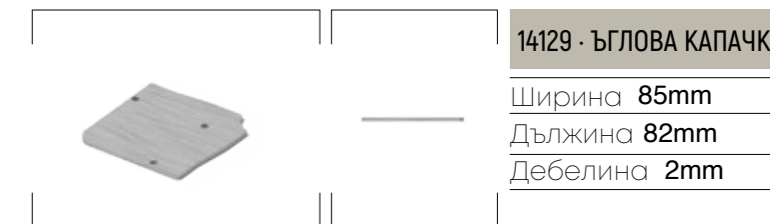

**15100 · НИВЕЛ
ВИСОЧИНА**