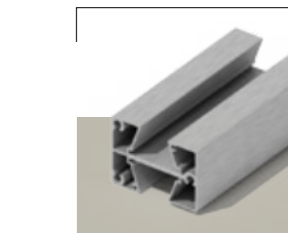

ЦВЕТОВЕ НА ПРОФИЛА

ПРОФИЛИ

ФАСАДНА ДЪСКА 150

Ширина 150mm
Дължина 6000mm
Дебелина 24mm

ФАСАДНА ДЪСКА 125

Ширина 125mm
Дължина 6000mm
Дебелина 24mm

АЛУМИНИЕВ СТЬЛБ

Ширина 77mm
Дължина 5600mm
Дебелина 38mm