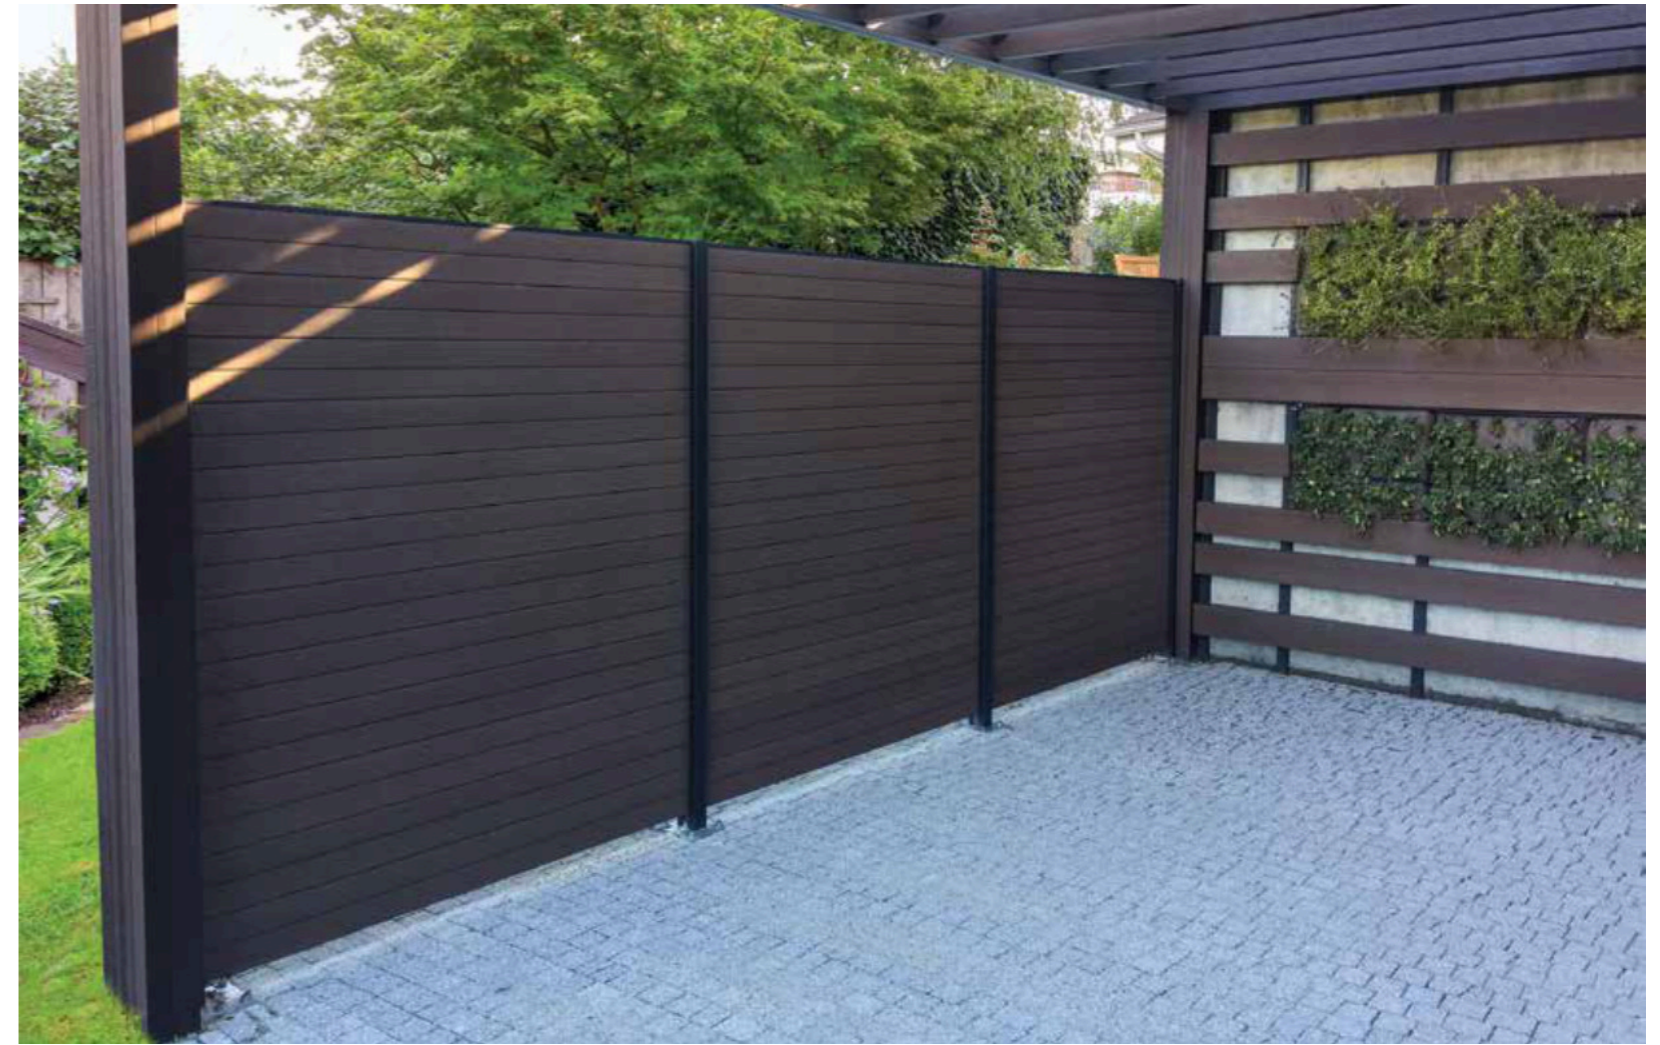

СЪЕДИНИТЕЛЕН СТЬЛБ

Ширина 77mm
Дължина 5600mm
Дебелина 58mm

ЪГЛОВ СТЬЛБ

Ширина 85mm
Дължина 5600mm
Дебелина 82mm

АЛУМИНИЕВ КАНТ

Ширина 24mm
Дължина 5000mm
Дебелина 13mm

МОНТАЖ

PARADISE PERGO **therra** wood
wood improved