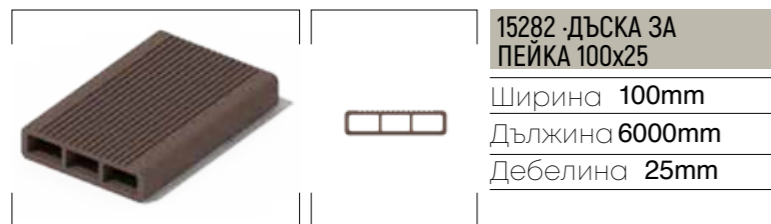

15252 · СТЬЛБ 110
Ширина 110mm
Дължина 6000mm
Дебелина 110mm

**15282 · ДЪСКА ЗА
ПЕЙКА 100x25**
Ширина 100mm
Дължина 6000mm
Дебелина 25mm

15285 · БОРД ЗА ОГРАДА 56x30
Ширина 56mm
Дължина 6000mm
Дебелина 30mm