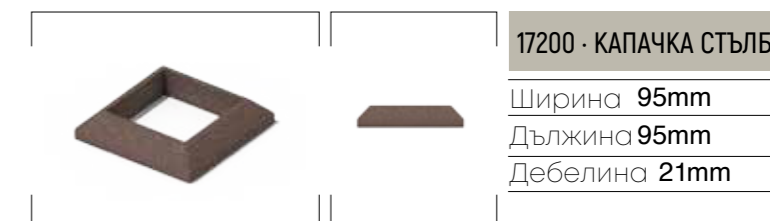

17400 · ДОЛЕН КОНЕКТОР СТЬЛБ

Ширина 95mm
Дължина 95mm
Дебелина 21mm