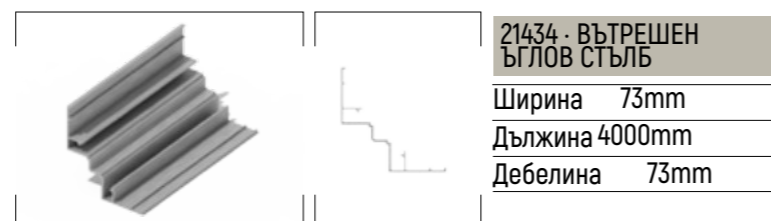

61206-100 · ПОДЛОЖЕН ПРОФИЛ

Ширина 73mm
Дължина 4000mm
Дебелина 73mm