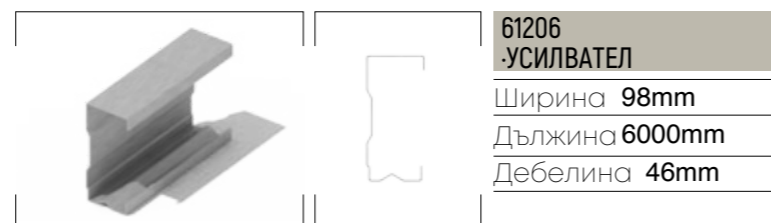

62904 · ПЛАНКА 60 L

Ширина 60mm
Дължина 53mm
Дебелина 70mm

62906 · ПЛАНКА 150 U

Ширина 60mm
Дължина 150mm
Дебелина 50mm

92001 · ВИДИЯ ПЕРГОЛА

92803 · БОЛТ

61206 · УСИЛВАТЕЛ

Ширина 98mm
Дължина 6000mm
Дебелина 46mm