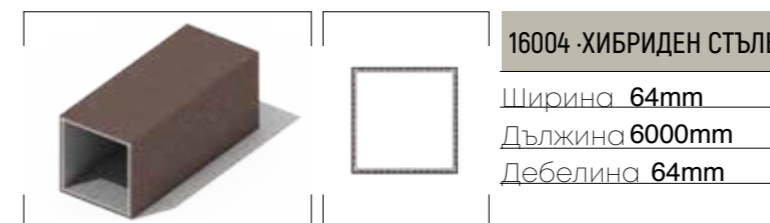

Ширина 60mm
Дължина 220mm
Дебелина 50mm

92011 · ВИДИЯ ПОДЛОЖЕН ПРОФИЛ

92903 · АНКЕР

ПАРАПЕТИ ПРОФИЛИ И АКСЕСОАРИ

16004 · ХИБРИДЕН СТЬЛБ

Ширина 64mm
Дължина 6000mm
Дебелина 64mm

16002 · ХИБРИДЕН КАНТ

Ширина 32mm
Дължина 6000mm
Дебелина 38mm