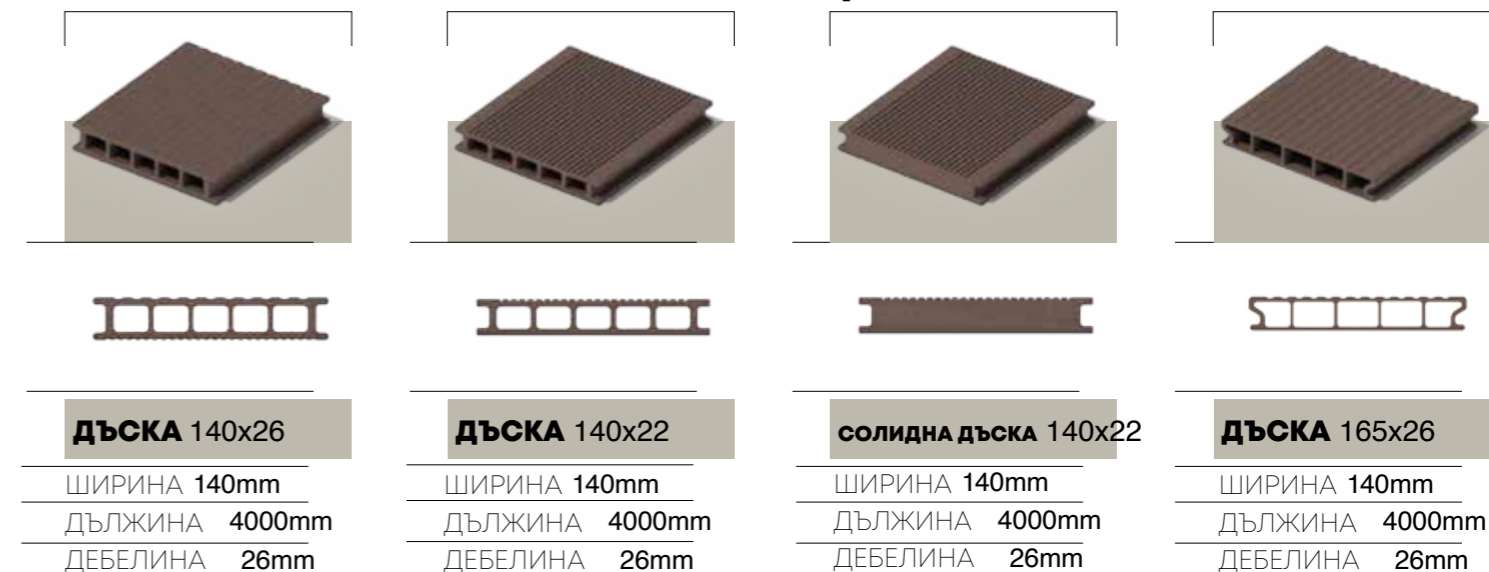

ДЕКИНГ

КОМПОЗИТНИЯ ДЕКИНГ THERRAWOOD® Е УСТОЙЧИВО, ЕФЕКТИВНО И БЕЗОПАСНО РЕШЕНИЕ ЗА НАСТИЛКИ.

Продуктите, направени от TherraWood®, са уникална комбинация от PVC, дървесни влакна и други патентовани компоненти, са елегантна, рентабилна, трайна и безопасна алтернатива на дървото както за жилищни, така и за търговски зони за отдих на открито. Продължителността на живота на дървото е ограничена, когато е изложена на влага и увреждане от насекоми. Дървените палуби изискват химически обработки, за да поддържат външния вид и целостта на конструкцията. С времето винтовите глави изскачат и необходимата поддръжка генерира допълнителни разходи и отнема време от вашето забавление и релаксация.

СКРИТИ КРЕПЕЖИ И ЕЛЕКТРИЧЕСКИ КАБЕЛИ

Уникалният дизайн на декинг системите TherraWood® представя чист, безпрепятствен профил, който позволява правилното оттичане. Цялата инсталация е завършена с помощта на скрити крепежни елементи от неръждаема стомана. Нашият специален дизайн позволява също така електрически проводници да бъдат скрити вътре в настилката. Комбинацията от тези характеристики осигурява привлекателен външен вид на висококачествен продукт.

БЕЗОПАСНОСТ

Ние вярваме в безопасността. Нашите продукти са щателно тествани в няколко страни за износване, запалимост, устойчивост на избледняване и плъзгане. Нашите продукти за декинг са клас 3, най-високият рейтинг против хлъзгане. Тези свойства правят TherraWood® идеален за поставяне около басейни, докове, тераси и веранди. Без повече притеснения за изскочили винтове или трески. TherraWood® е сигурният отговор на всички ваши нужди за проектиране

НАШАТА ГАРАНЦИЯ