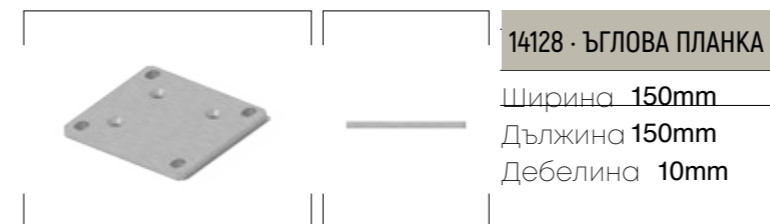

14123 · ПЛАНКА СТЬЛБ
Ширина 150mm
Дължина 150mm
Дебелина 10mm

14122 · СРЕДНА КАПАЧКА
Ширина 77mm
Дължина 58mm
Дебелина 2mm