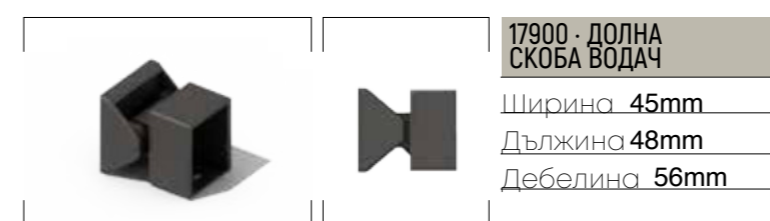

93001 · МЕТАЛЕН ПРЪТ

Ширина 45mm
Дължина 48mm
Дебелина 56mm