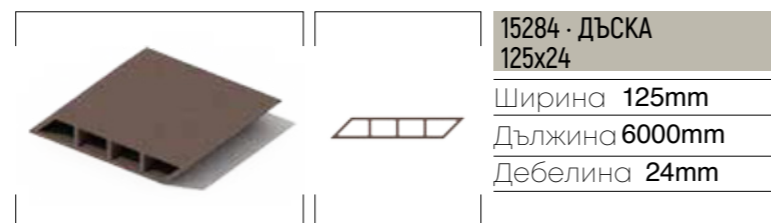

15252 · СТЬЛБ 110
Ширина 110mm
Дължина 6000mm
Дебелина 110mm

**15282 · ДЪСКА ЗА
ПЕЙКА 100x25**
Ширина 100mm
Дължина 6000mm
Дебелина 25mm

15285 · БОРД ЗА ОГРАДА 56x30
Ширина 56mm
Дължина 6000mm
Дебелина 30mm

14120 · СТЬЛБ
Ширина 77mm
Дължина 5600mm
Дебелина 38mm

14127 · ЪГЛОВ СТЬЛБ
Ширина 85mm
Дължина 5600mm
Дебелина 82mm

14130 · РАЗДЕЛИТЕЛ
Ширина 46mm
Дължина 5600mm
Дебелина 27mm

21320 · КАПАЧКА БОРД 140
Ширина 16mm
Дължина 140mm
Дебелина 4mm