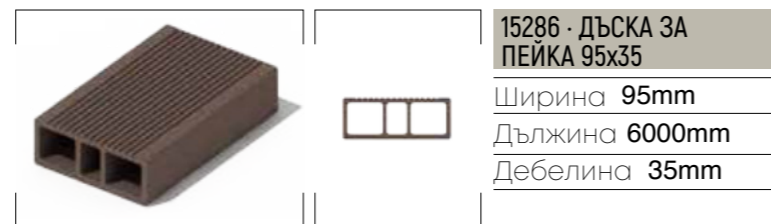

**15283 · БОРД ЗА
ОГРАДА 56x30**
Ширина 56mm
Дължина 6000mm
Дебелина 30mm