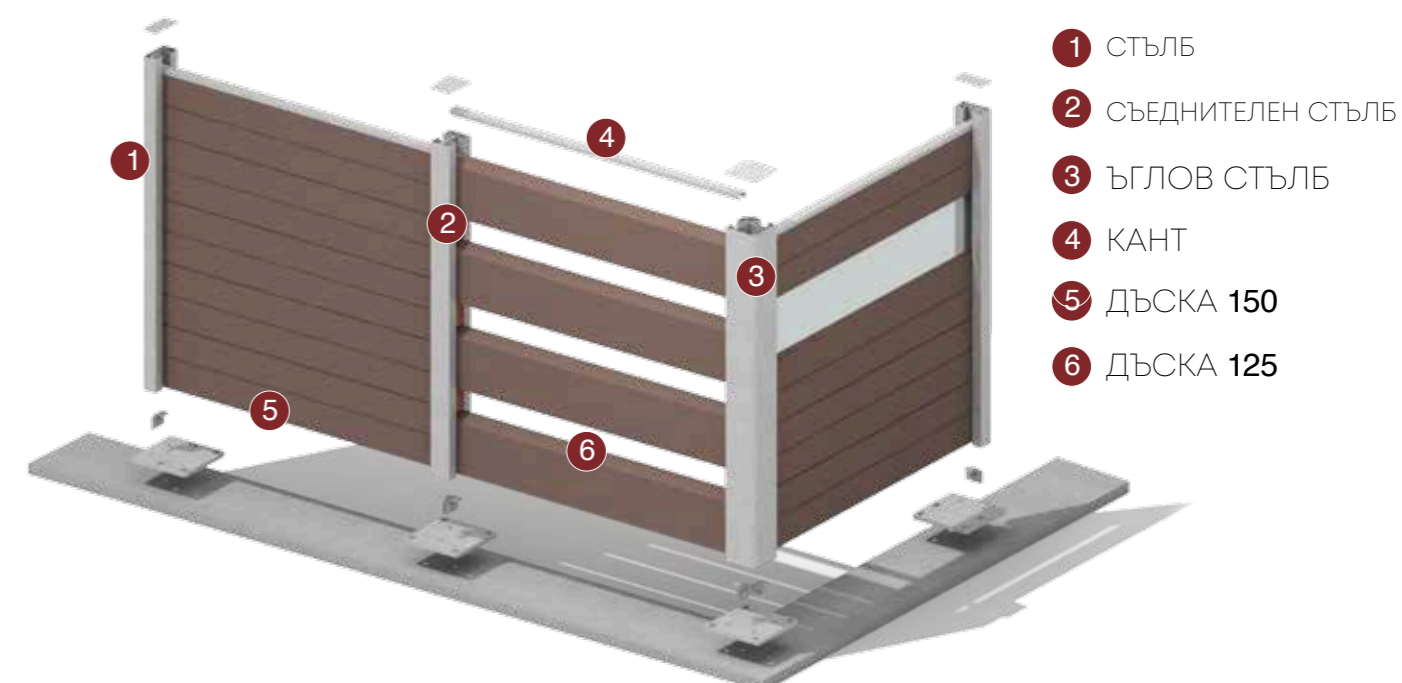

СЪЕДИНИТЕЛЕН СТЬЛБ

Ширина 77mm
Дължина 5600mm
Дебелина 58mm

ЪГЛОВ СТЬЛБ

Ширина 85mm
Дължина 5600mm
Дебелина 82mm

АЛУМИНИЕВ КАНТ

Ширина 24mm
Дължина 5000mm
Дебелина 13mm

МОНТАЖ

PARADISE PERGO **therra** wood
wood improved