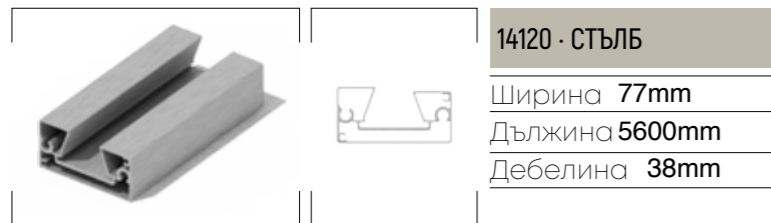

15252 · СТЬЛБ 110
Ширина 110mm
Дължина 6000mm
Дебелина 110mm

**15282 · ДЪСКА ЗА
ПЕЙКА 100x25**
Ширина 100mm
Дължина 6000mm
Дебелина 25mm

15285 · БОРД ЗА ОГРАДА 56x30
Ширина 56mm
Дължина 6000mm
Дебелина 30mm