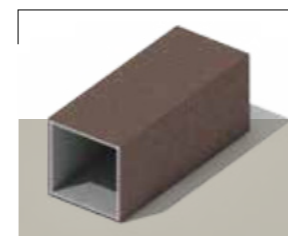

ЦВЕТОВЕ НА ПРОФИЛА

ПРОФИЛИ

ХИБРИДЕН СТЬЛБ

Ширина	64mm
Дължина	6000mm
Дебелина	64mm

ГОРНА ЛАЙСНА

Ширина	57mm
Дължина	6000mm
Дебелина	25mm

ДОЛЕН КАНТ

Ширина	32mm
Дължина	6000mm
Дебелина	38mm