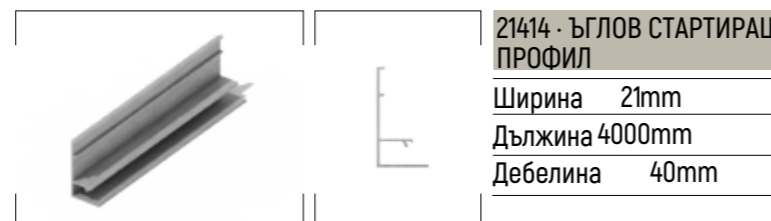

21434 · ВЪТРЕШЕН ЪГЛОВ СТЬЛЪ

Ширина 21mm
Дължина 4000mm
Дебелина 40mm