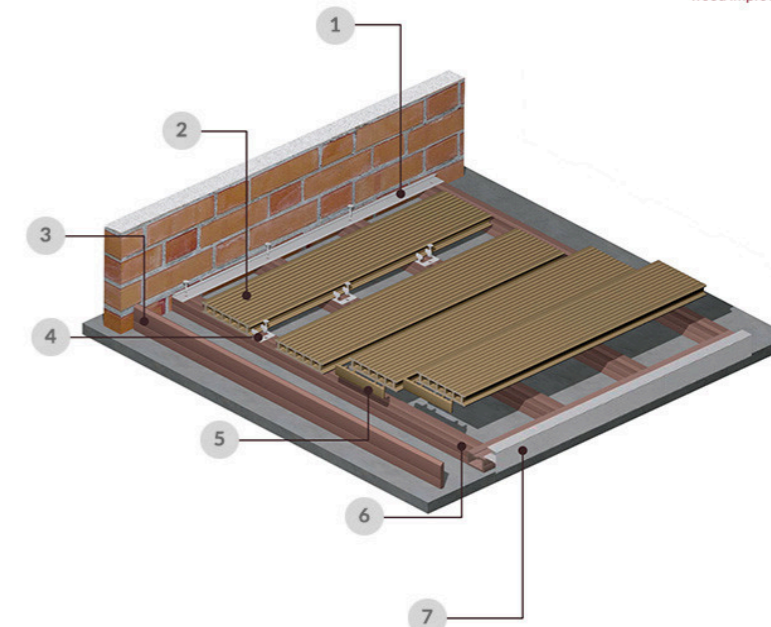

ЦВЕТОВЕ НА ПРОФИЛА

ПРОФИЛИ

МОНТАЖ

Deck Assembly Scheme

- 1 Алюминиев стартиращ профил
8 x 30 mm
- 2 ДЕК Дъска
140 x 26 / 22 mm
- 3 ЦОКЪЛ
8 x 60 mm
- 4 Клипса за редене
- 5 Капачка за затваряне
- 6 Основа за редене
45 x 33 mm
- 7 Завършващ Профил