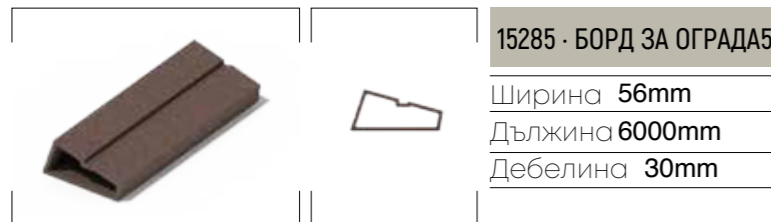

15252 · СТЬЛБ 110
Ширина 110mm
Дължина 6000mm
Дебелина 110mm

**15282 · ДЪСКА ЗА
ПЕЙКА 100x25**
Ширина 100mm
Дължина 6000mm
Дебелина 25mm

15285 · БОРД ЗА ОГРАДА 56x30
Ширина 56mm
Дължина 6000mm
Дебелина 30mm