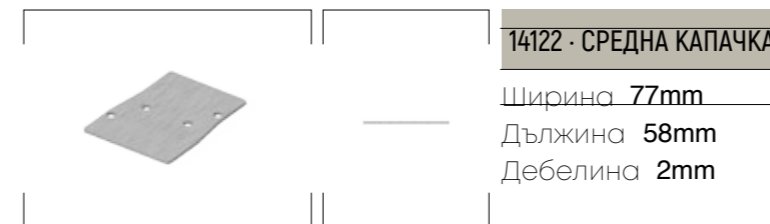

13104 · КАПАЧКА БОРД 150
Ширина 24mm
Дължина 150mm
Дебелина 4mm

ОГРАДНИ ПРОФИЛИ И АКСЕСОАРИ

14123 · ПЛАНКА СТЬЛБ
Ширина 150mm
Дължина 150mm
Дебелина 10mm

14128 · ЪГЛОВА ПЛАНКА
Ширина 150mm
Дължина 150mm
Дебелина 10mm