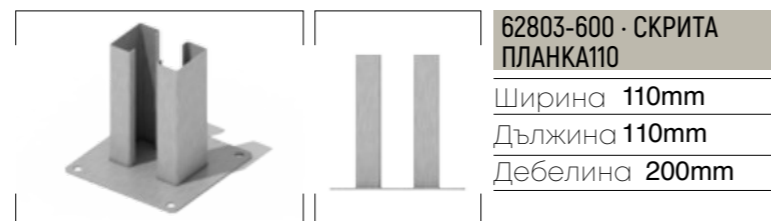

62904 · ПЛАНКА 60 L

Ширина 60mm
Дължина 53mm
Дебелина 70mm

62906 · ПЛАНКА 150 U

Ширина 60mm
Дължина 150mm
Дебелина 50mm

92001 · ВИДИЯ ПЕРГОЛА

92803 · БОЛТ

61206 · УСИЛВАТЕЛ

Ширина 98mm
Дължина 6000mm
Дебелина 46mm