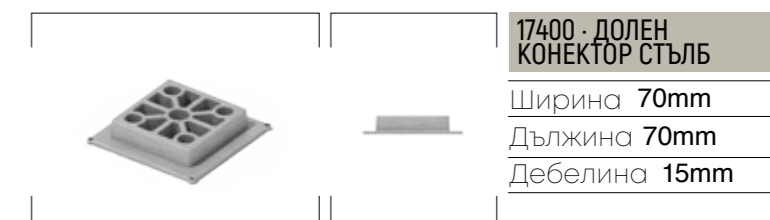

17600 · ДОЛЕН КОНЕКТОР ВОДАЧ

Ширина 70mm
Дължина 70mm
Дебелина 15mm