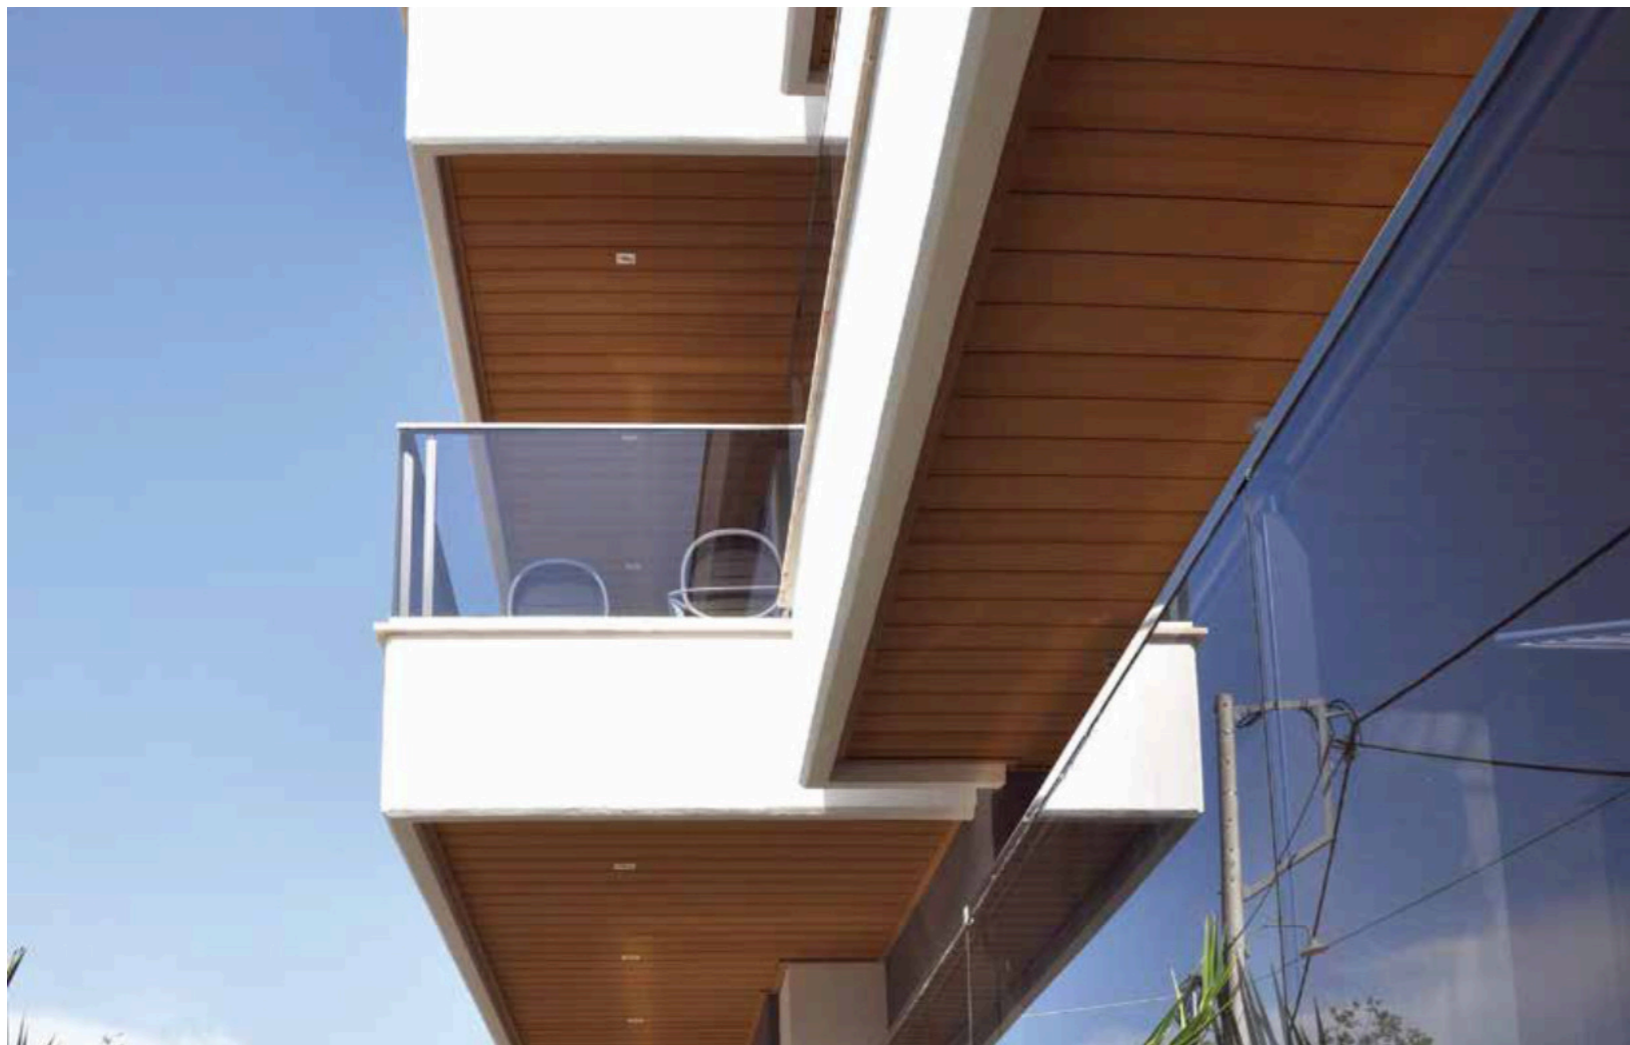

ЪГЛОВ СТАРТИРАЦ ПРОФИЛ

Ширина 21mm
Дължина 4000mm
Дебелина 40mm

ВЪНШЕН ЪГЛОВ СЪЛБ

Ширина 58mm
Дължина 4000mm
Дебелина 58mm

ВЪТРЕШЕН ЪГЛОВ СЪЛБ

Ширина 73mm
Дължина 4000mm
Дебелина 73mm

МОНТАЖ

- 1 ОБЛИЦОВКА
- 2 ЪГЛОВ КАПАК
- 3 СТАРТИРАЦ ПРОФИЛ
- 4 ВЪНШЕН СЪЛБ
- 5 ВЪТРЕШЕН СЪЛБ