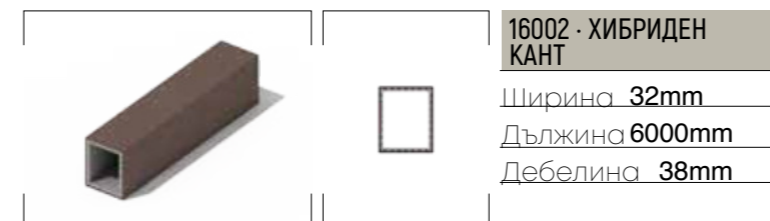

Ширина 60mm
Дължина 220mm
Дебелина 50mm

92011 · ВИДИЯ ПОДЛОЖЕН ПРОФИЛ

92903 · АНКЕР

ПАРАПЕТИ ПРОФИЛИ И АКСЕСОАРИ

16004 · ХИБРИДЕН СТЬЛБ

Ширина 64mm
Дължина 6000mm
Дебелина 64mm

16002 · ХИБРИДЕН КАНТ

Ширина 32mm
Дължина 6000mm
Дебелина 38mm