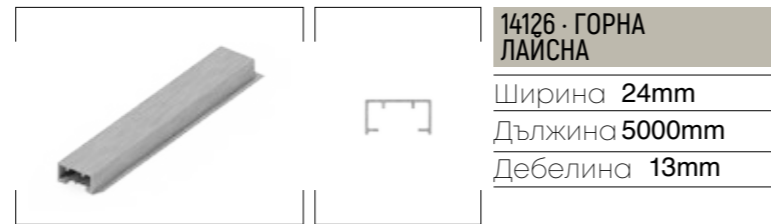

13204 · КАПАЧКА СТЬЛБ 110
Ширина 110mm
Дължина 110mm
Дебелина 19mm