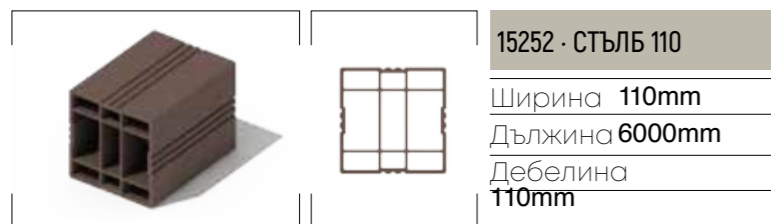

15252 · СТЬЛБ 110
Ширина 110mm
Дължина 6000mm
Дебелина 110mm

**15282 · ДЪСКА ЗА
ПЕЙКА 100x25**
Ширина 100mm
Дължина 6000mm
Дебелина 25mm

15285 · БОРД ЗА ОГРАДА 56x30
Ширина 56mm
Дължина 6000mm
Дебелина 30mm