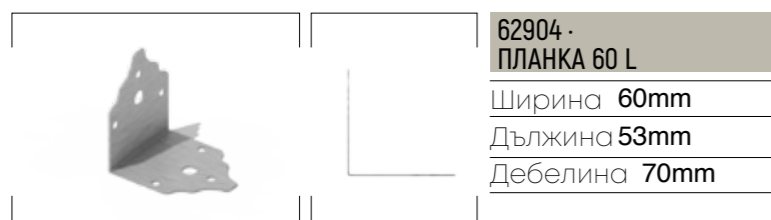

ПЕРГОЛИ ПРОФИЛИ И АКСЕСОАРИ

61204 · УСИЛВАТЕЛ

Ширина 100mm
Дължина 6000mm
Дебелина 40mm

62803-500 · СКРИТА ПЛАНКА 150

Ширина 150mm
Дължина 150mm
Дебелина 200mm

62902 · ПЛАНКА 60U FLAT

Ширина 60mm
Дължина 75mm
Дебелина 60mm