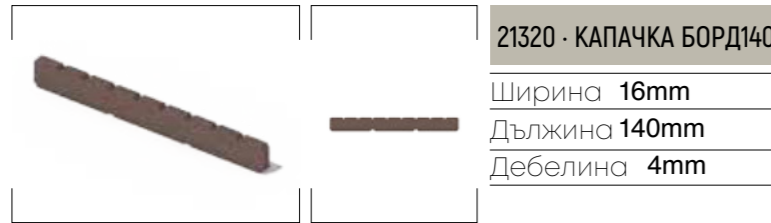

ОГРАДНИ ПРОФИЛИ И АКСЕСОАРИ

ОГРАДНИ ПРОФИЛИ И АКСЕСОАРИ