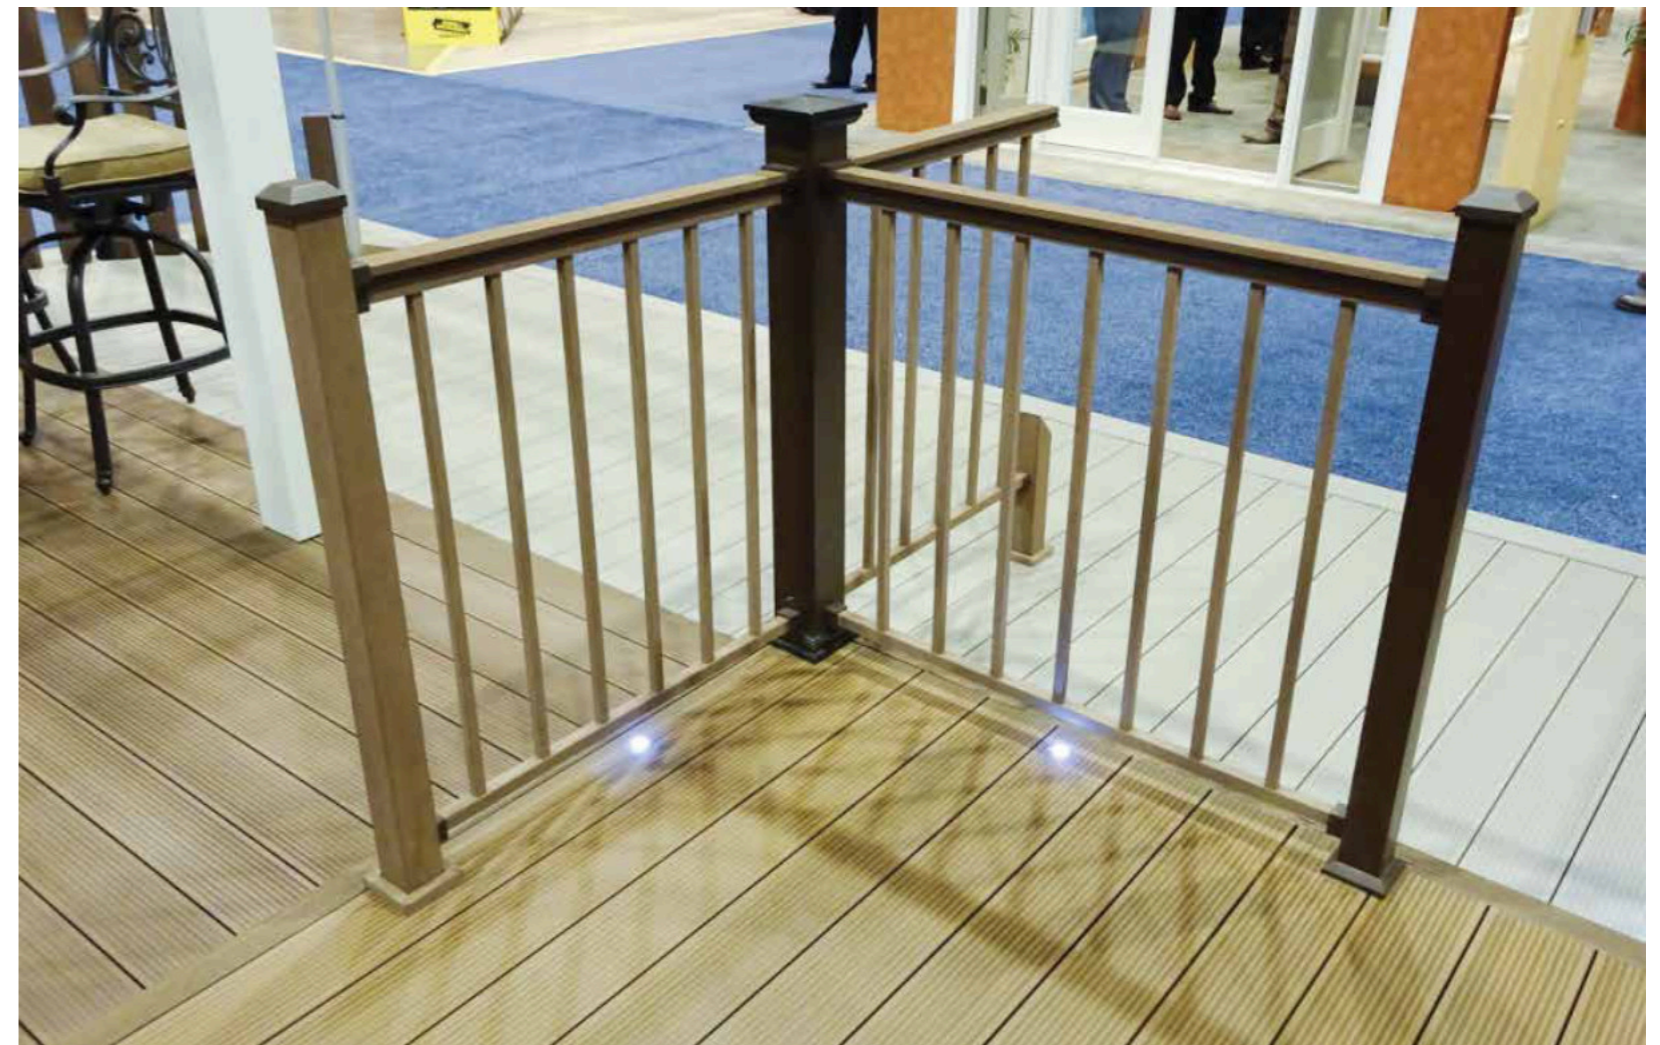

РЕШЕТКА

Ширина	18mm
Дължина	6000mm
Дебелина	18mm

Монтаж

- 1 СТЬЛБ
- 2 ГОРНА ЛАЙСНА
- 3 ДОЛЕН КАНТ
- 4 РЕШЕТКА

PARADISE PERGO **therra**[®]
WOOD
wood improved

WWW.PARADISE-PERGO.COM

ОГРАДИ

ОГРАДИ