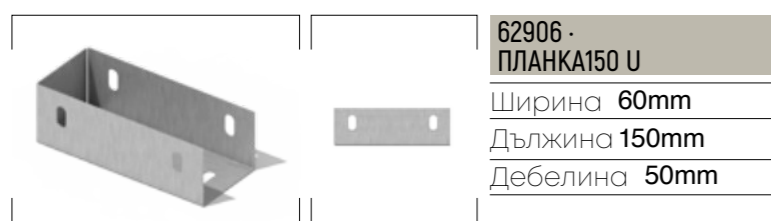

92001 · ВИДИЯ ПЕРГОЛА

Ширина 60mm
Дължина 150mm
Дебелина 50mm