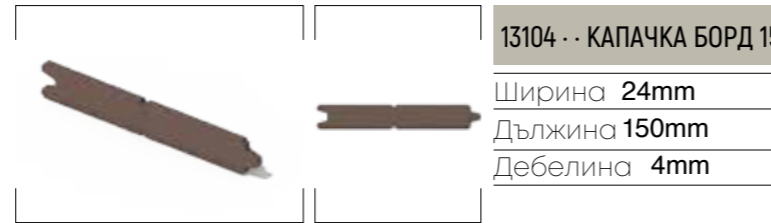

**15283 · БОРД ЗА
ОГРАДА 56x30**
Ширина 56mm
Дължина 6000mm
Дебелина 30mm

14119 · СРЕДЕН СТЬЛБ
Ширина 77mm
Дължина 5600mm
Дебелина 58mm

**14126 · ГОРНА
ЛАЙСНА**
Ширина 24mm
Дължина 5000mm
Дебелина 13mm

13204 · КАПАЧКА СТЬЛБ 110
Ширина 110mm
Дължина 110mm
Дебелина 19mm