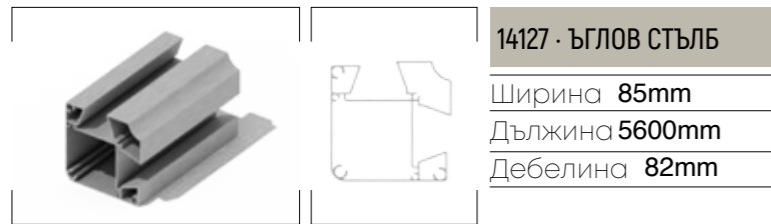

14130 · РАЗДЕЛИТЕЛ
Ширина 46mm
Дължина 5600mm
Дебелина 27mm