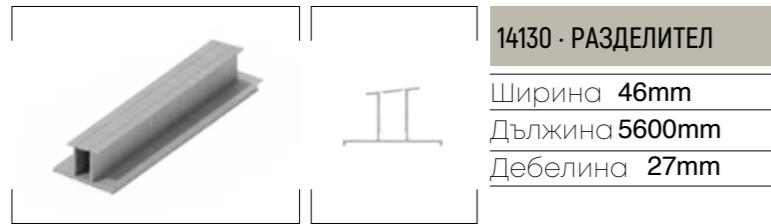

21320 · КАПАЧКА БОРД 140
Ширина 16mm
Дължина 140mm
Дебелина 4mm