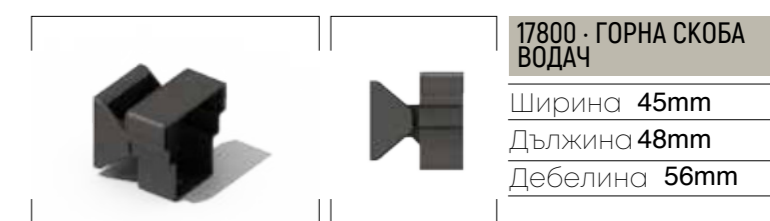

Ширина 18mm
Дължина 6000mm
Дебелина 18mm

17200 · КАПАЧКА СТЬЛБ

Ширина 95mm
Дължина 95mm
Дебелина 21mm

17400 · ДОЛЕН КОНЕКТОР СТЬЛБ

Ширина 70mm
Дължина 70mm
Дебелина 15mm

17600 · ДОЛЕН КОНЕКТОР ВОДАЧ

Ширина 35mm
Дължина 45mm
Дебелина 25mm