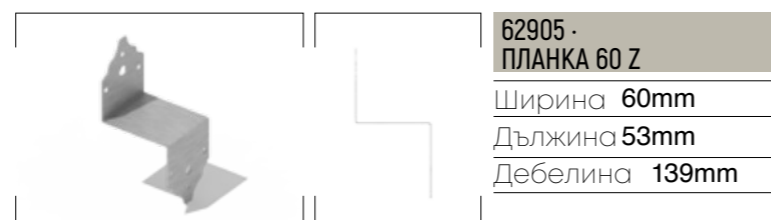

62907 · ПЛАНКА 220 U

Ширина 60mm
Дължина 53mm
Дебелина 139mm