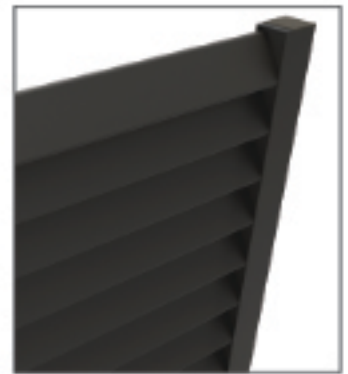

AK-5352B  
Капачка

Детайли за закрепване от адаптерен профил към профили за жалюзи

PR-9459  
Завършващ елемент

PR-9452  
Профил на адаптер

AK-5400  
Свързване с основата

Детайл B

4.2x16  
Самонарезен винт