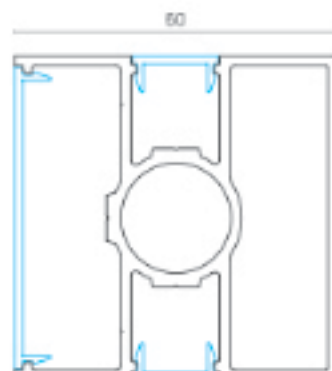

PR-9458
1.663 kg/m