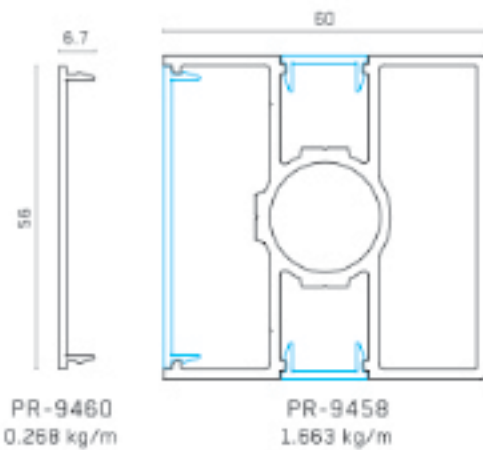

ПРОФИЛИ

• Ограда с профили на жалюзи под ъгъл.

АКСЕСОАРИ