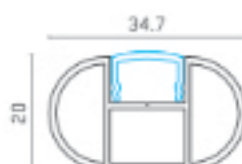

PR-2647
0.070 kg/m

PR-4529
0.502 kg/m