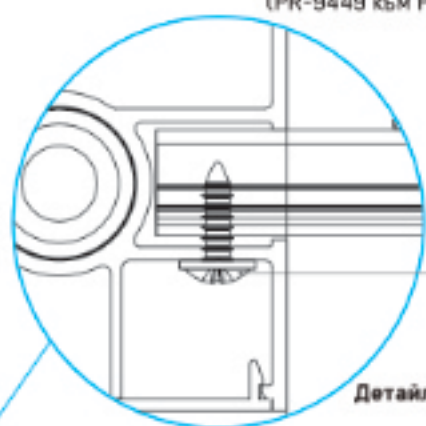

BTS-YSB4216
4.2x16
Самонарезен винт