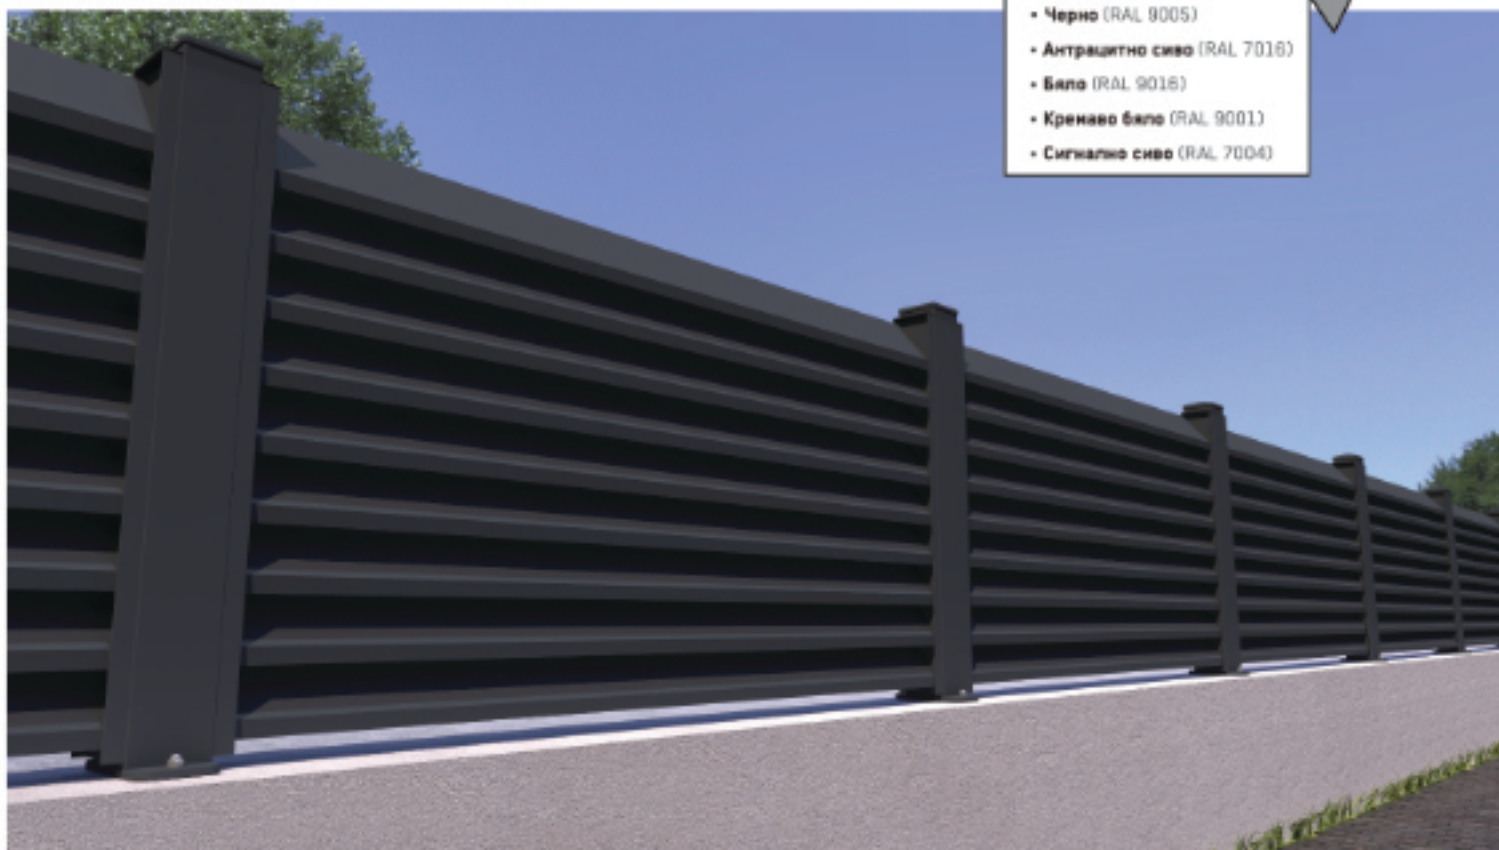

Стандартни RAL цветове

- Черно (RAL 9005)
- Антрацитно сиво (RAL 7016)
- Бяло (RAL 9016)
- Кремаво бяло (RAL 9001)
- Сигнално сиво (RAL 7004)