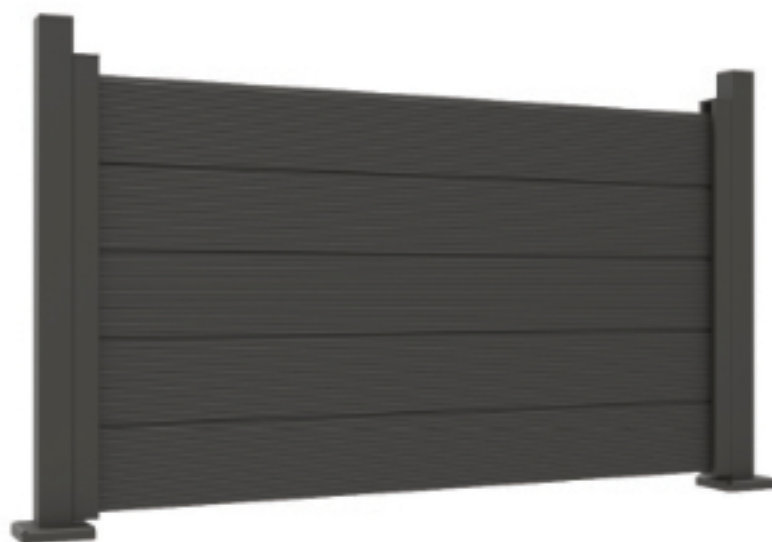

# F40

**ТЕХНИЧЕСКИ ДЕТАЙЛИ**

**Детайл А**

BTS-YSB4216  
4.2x16  
Самонарезен винт

А

- Горизонталният профил може да се комбинира с 8 мм стъкло.