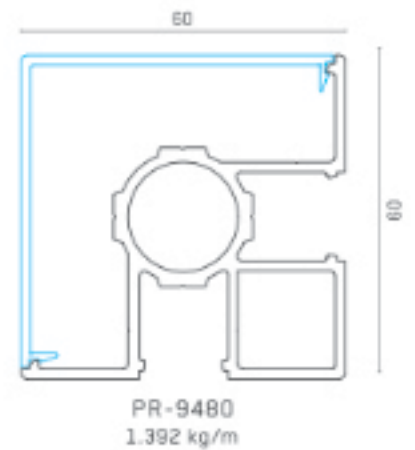

ПРОФИЛИ

• Ограда с профили на жалюзи под ъгъл.

АКСЕСОАРИ