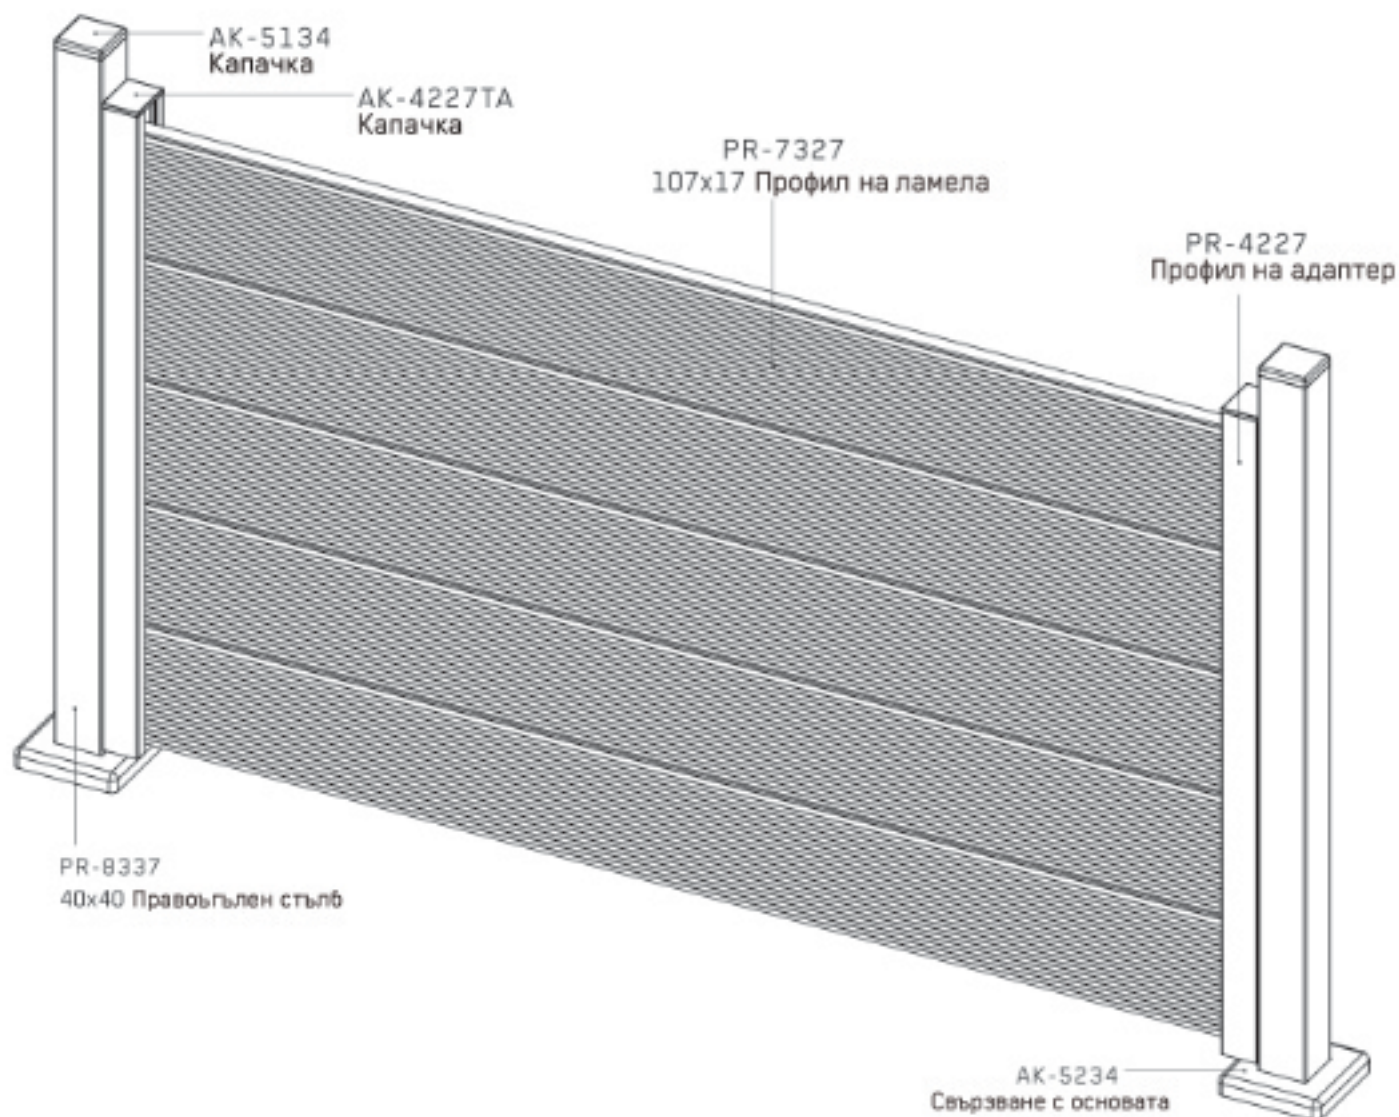

# F40

**ТЕХНИЧЕСКИ ДЕТАЙЛИ**

**Детайл А**

BTS-YSB4216  
4.2x16  
Самонарезен винт

А

- Горизонталният профил може да се комбинира с 8 мм стъкло.