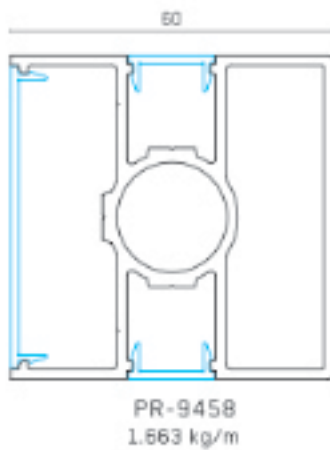

ПРОФИЛИ

• Ограда с профили на жалюзи под ъгъл.

АКСЕСОАРИ