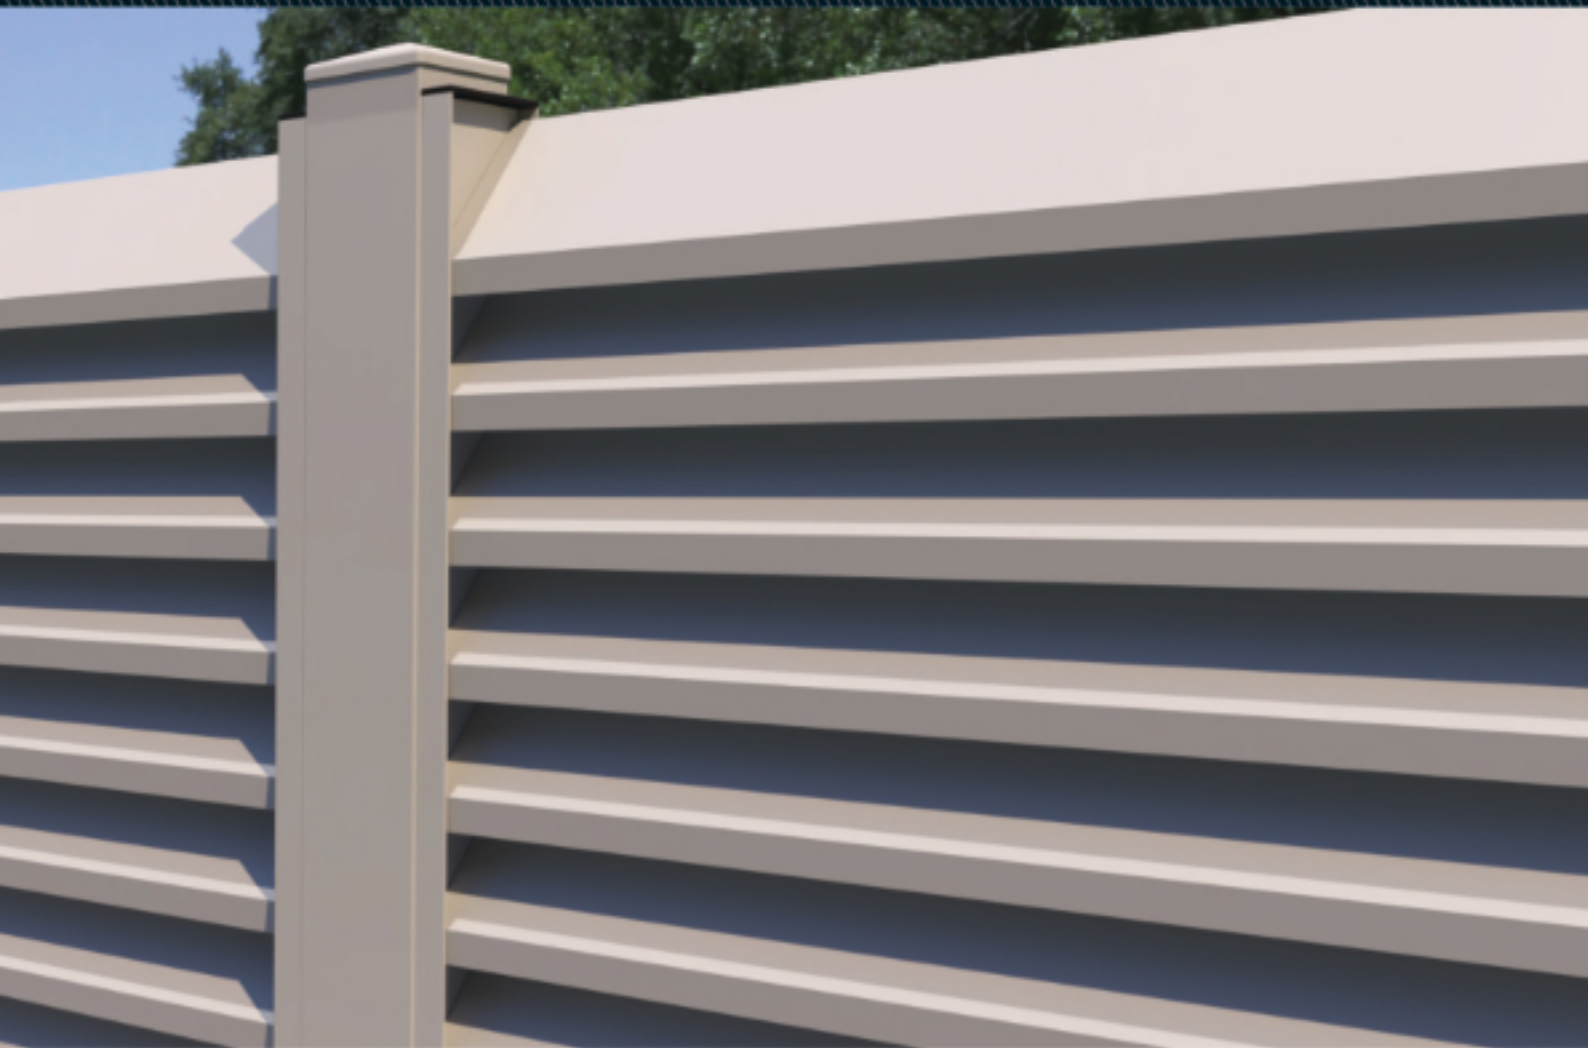

АЛУМИНИЕВА ГРАДИНСКА ОГРАДА