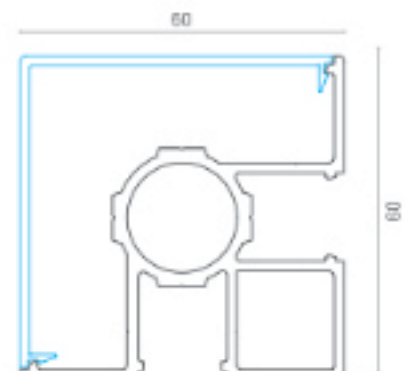

PR-9480
1.392 kg/m