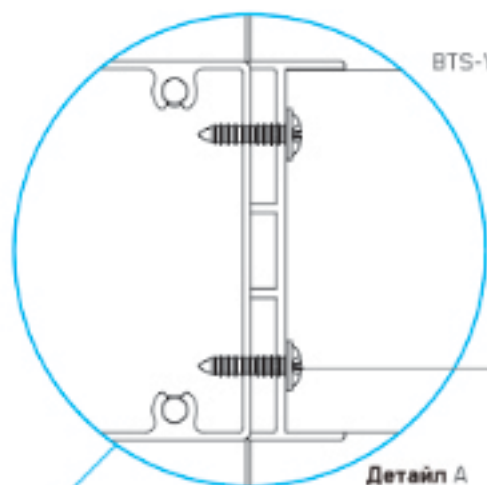

BTS-YSB4216

4.2x23
Самонарезен
винт

Детайл А

Закрепване на адаптерния
профил към профила на стълба

А