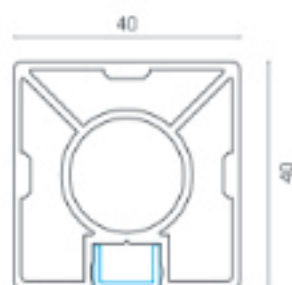

ПРОФИЛИ

PR-8337
1.144 kg/m