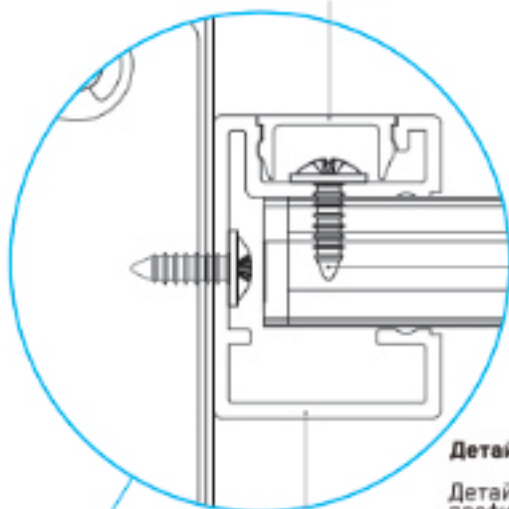

BTS-YSB4216
4.2x16
Самонарезен винт

Детайл А

Детайли за закрепване на ламелни профили към профил на напречна греда и профил на напречна греда към линията на стълба

PR-4227

AK-5230
Кепачка

PR-7327

PR-9454
76x76 (3")
Стълб

PR-7653

СТЪКЛО
4.4.2

AK-5401
Свързване с основата