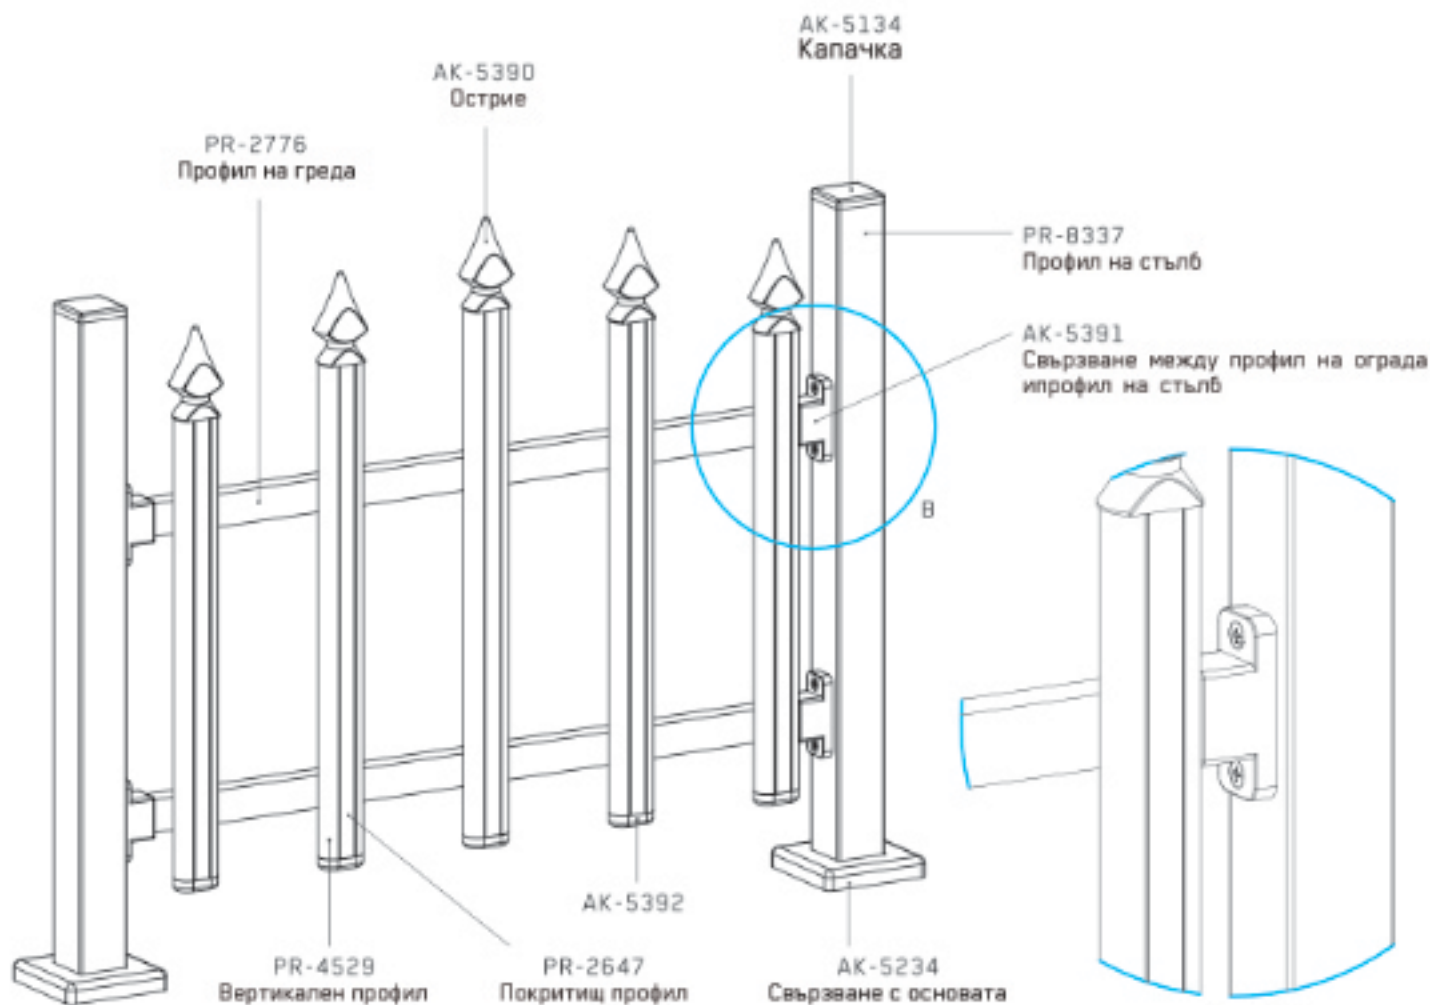

# F40

CLASSIC

**ТЕХНИЧЕСКИ ДЕТАЙЛИ**

BTS-YSB4222  
4.2x22 Самонарезен винт

Детайл А

A

Детайл В

- Системата е подходяща за свързване от стена до стена.