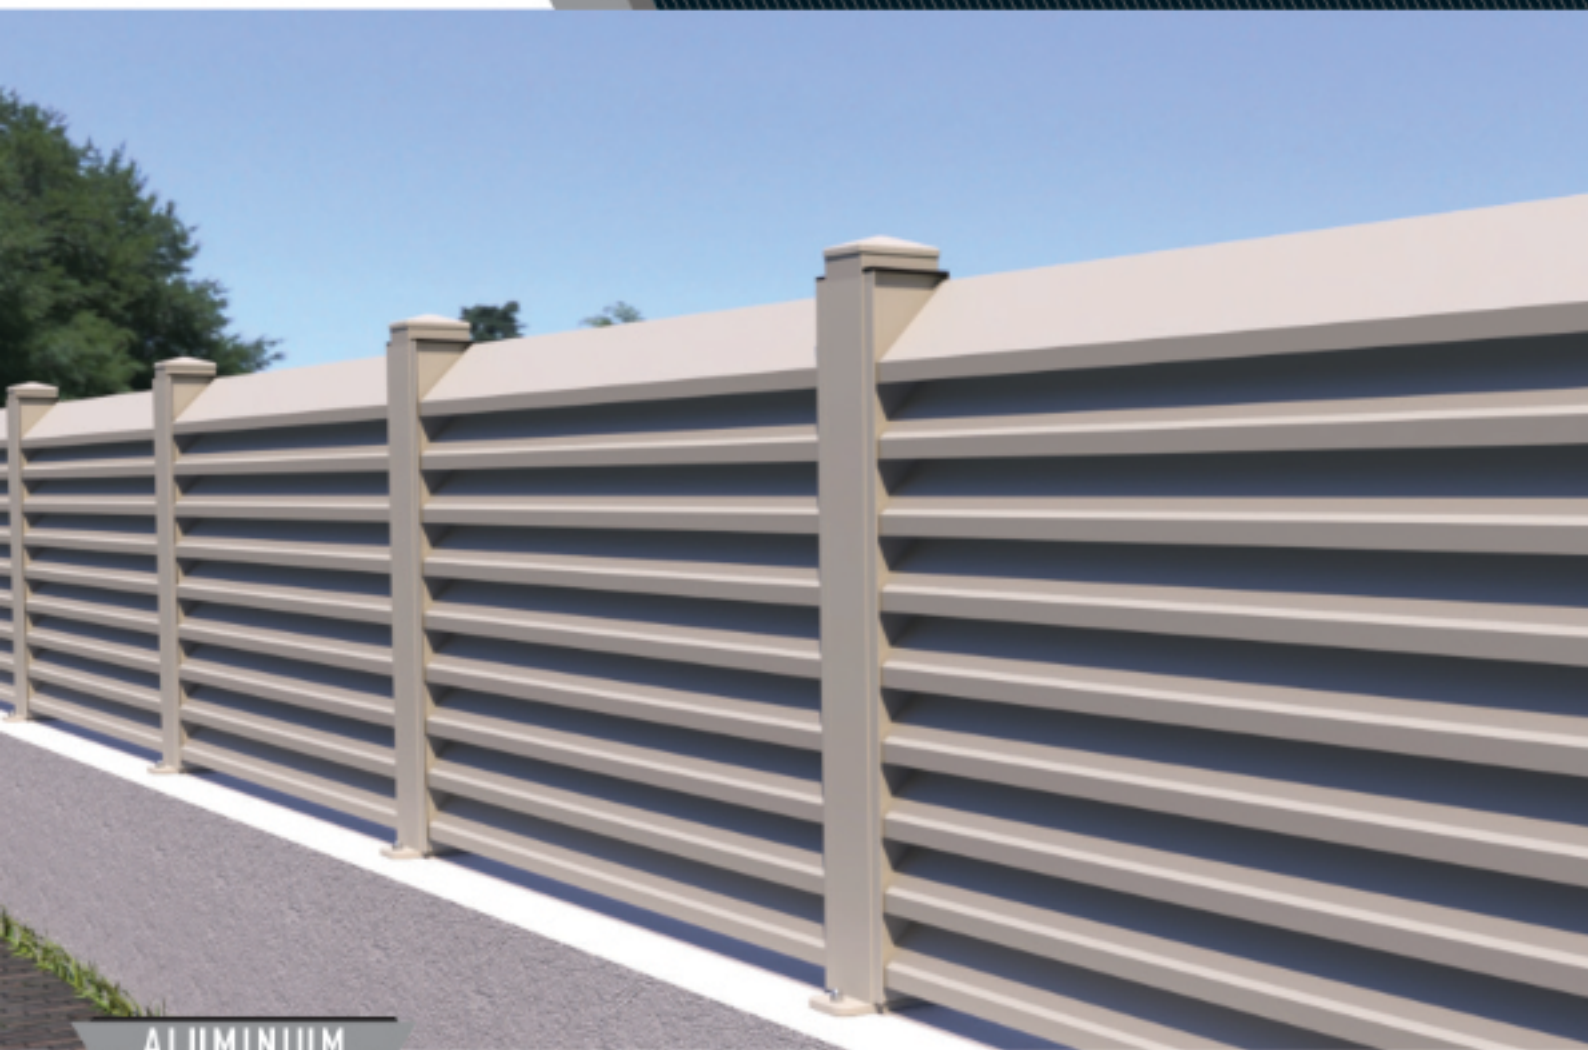

ALUMINIUM
GARDEN FENCE

F100

PARADISE
PERGO

Насладете се на максимална уединеност в градината си с алуминиевите огради от **PARADISE PERGO**.

Тези огради са изключително популярни заради висококачествения си дизайн, подходящ за еднофамилни и многофамилни жилища, както и за други сгради.

Алуминиевите огради на **PARADISE PERGO** подобряват ландшафтния дизайн и осигуряват сигурност на градината, басейна или сградата, без да пречат на гледките. Тази иновативна система предлага издръжлив и стабилен модел на ограда с размери на стълбовете 100x100 мм и рафтове с ламели. Резултатът е ексклузивна градинска ограда за съвременната градина.

Системата включва алуминиеви профили с наклонени ламели, които блокират гледката отвън. Инсталацията е лесна и прецизна. След като свържете профила на стълба с основния конектор, просто фиксирайте конектора към земята с подходящи винтове или анкери.

Ширината на панела може да достигне до 200 см, а височината - до 220 см. **BTS F100** е идеалното решение, ако търсите повече уединение.

- 100x100 мм алуминиев стълб
- Профили с наклонени ламели.
- Винтовете не са видими.
- Прости, чисти и стилни линии.
- Здрава, лека и устойчива на ръжда.
- Лесен за самостоятелно сглобяване.