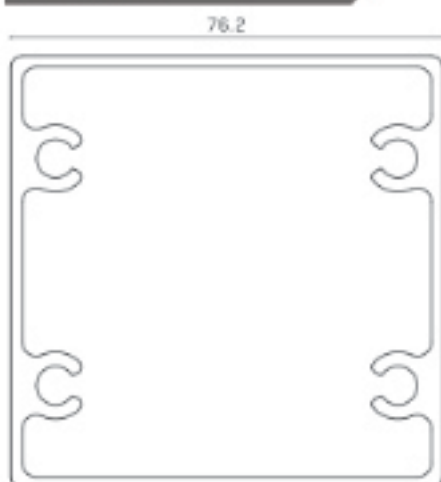

ПРОФИЛИ

PR-9454
2.516 kg/m