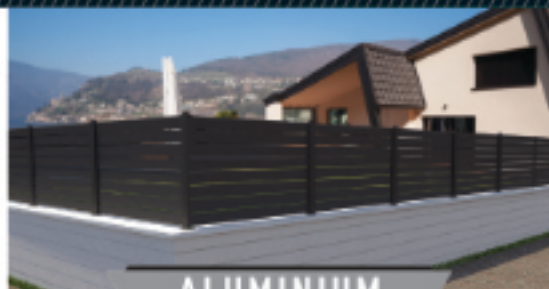

**ALUMINIUM
GARDEN FENCE**

F40

ТЕХНИЧЕСКИ ДЕТАЙЛИ