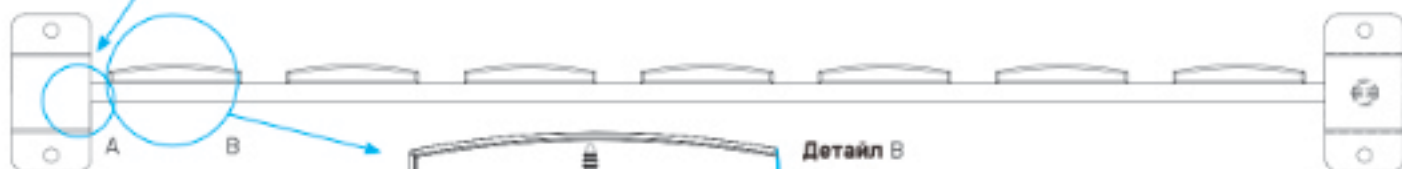

## ПРОФИЛИ

• Ограда с профили на жалюзи под ъгъл.

## АКСЕСОАРИ

**ALUMINIUM  
GARDEN FENCE**

Детайли за закрепване на хоризонтален свързващ профил към профил на стълб (PR-9449 към PR-9458)

# F60V

**ТЕХНИЧЕСКИ ДЕТАЙЛИ**

Детайл А

BTS-YSB4216  
4.2x16  
Самонарезен винт

Детайл В

Детайли за закрепване на вертикален профил към хоризонтален свързващ профил

BTS-YSB4213  
4.2x13 самонарезен винт

- Ограда с извит вертикален профил и плосък вертикален профил.