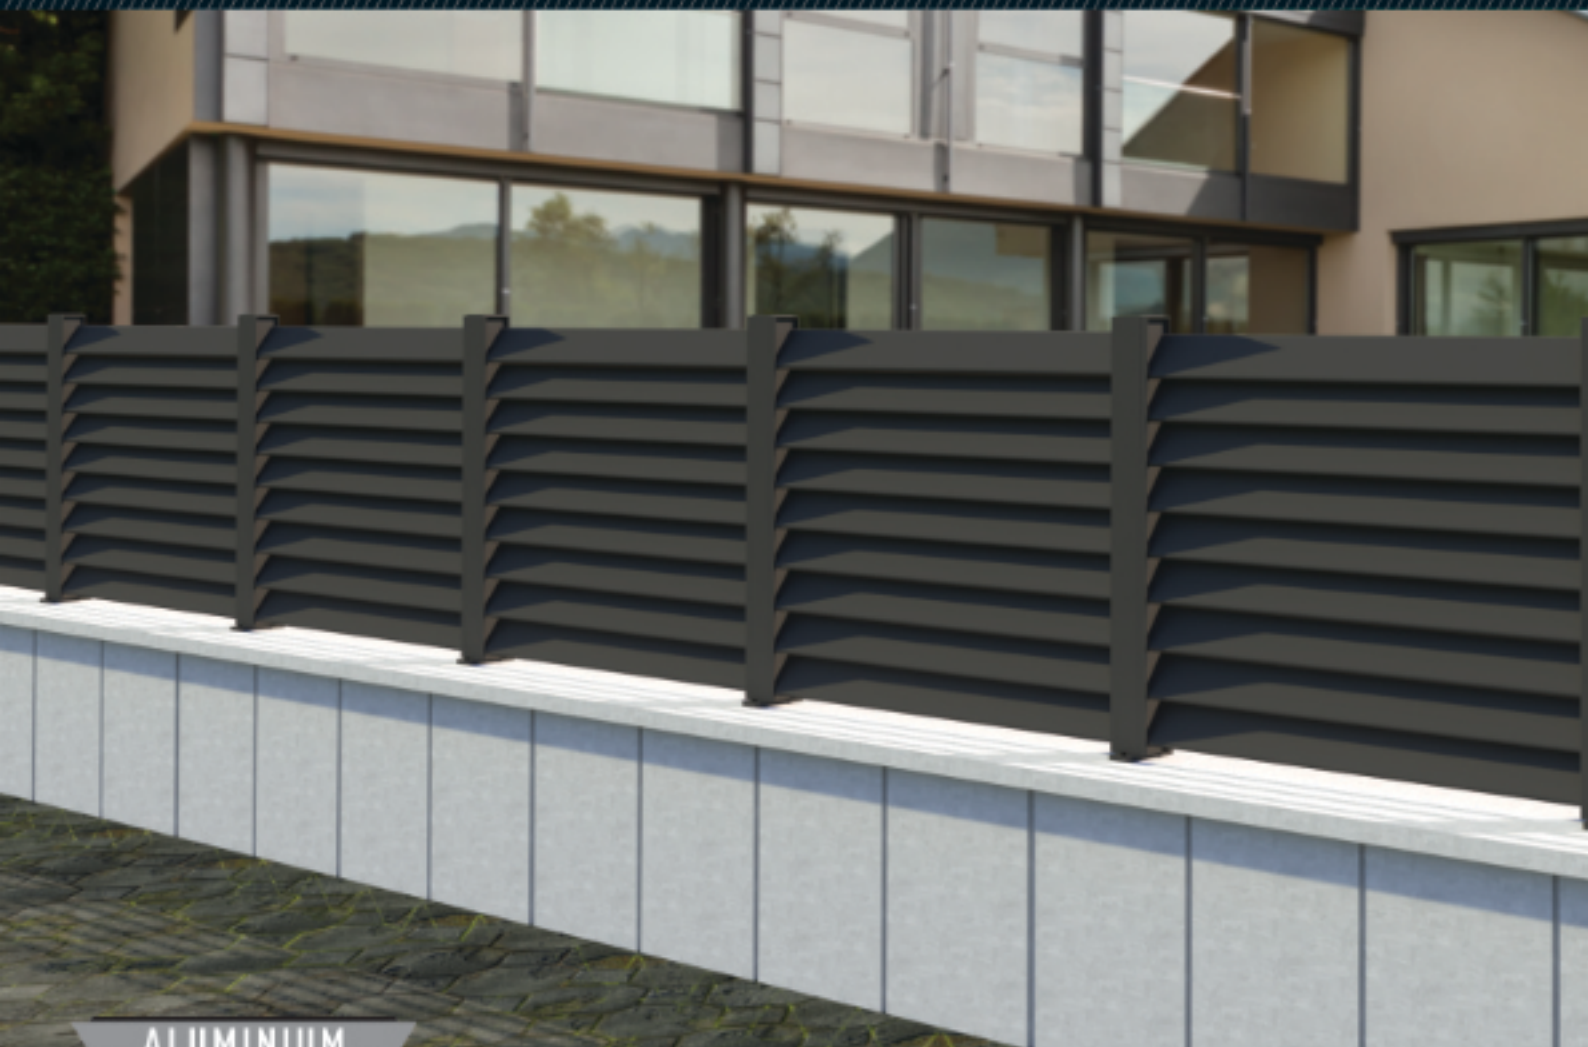

ALUMINIUM
GARDEN FENCE

F60
LOUVER

**PARADISE
PERGO**

Системите за алуминиеви градински огради на **PARADISE PERGO** добавят значителна стойност към имотите.

Алуминиевите огради подобряват ландшафта и осигуряват сигурност на градината, басейна или сградата, без да закриват гледките. Те са идеални бариери за вашия имот, подходящи за пълни или частични задни дворове, като гарантират безопасността на домашните любимци и децата. Добавете елегантност, сигурност и стойност към вашия дом с жилищни алуминиеви огради!

В сравнение с оградите от ковано желязо, алуминиевите огради практически не изискват поддръжка.

Традиционните огради от ковано желязо ръждясват, лющат се и се разпадат с времето, докато алуминият не го прави. Най-доброто при алуминиевите огради е, че те също са устойчиви на термити, за разлика от дървото, като предлагат и висока видимост.

Моделът на алуминиева ограда F60 има ламелни панели, които скриват гледките отвън.

Алуминиевият адаптерен профил помага за закрепването на ламелните панели към профила на стълба, като скрива винтовете.

- 60x60 мм алуминиев стълб
- Прости, чисти и стилни линии
- Лесен монтаж за самостоятелно изпълнение