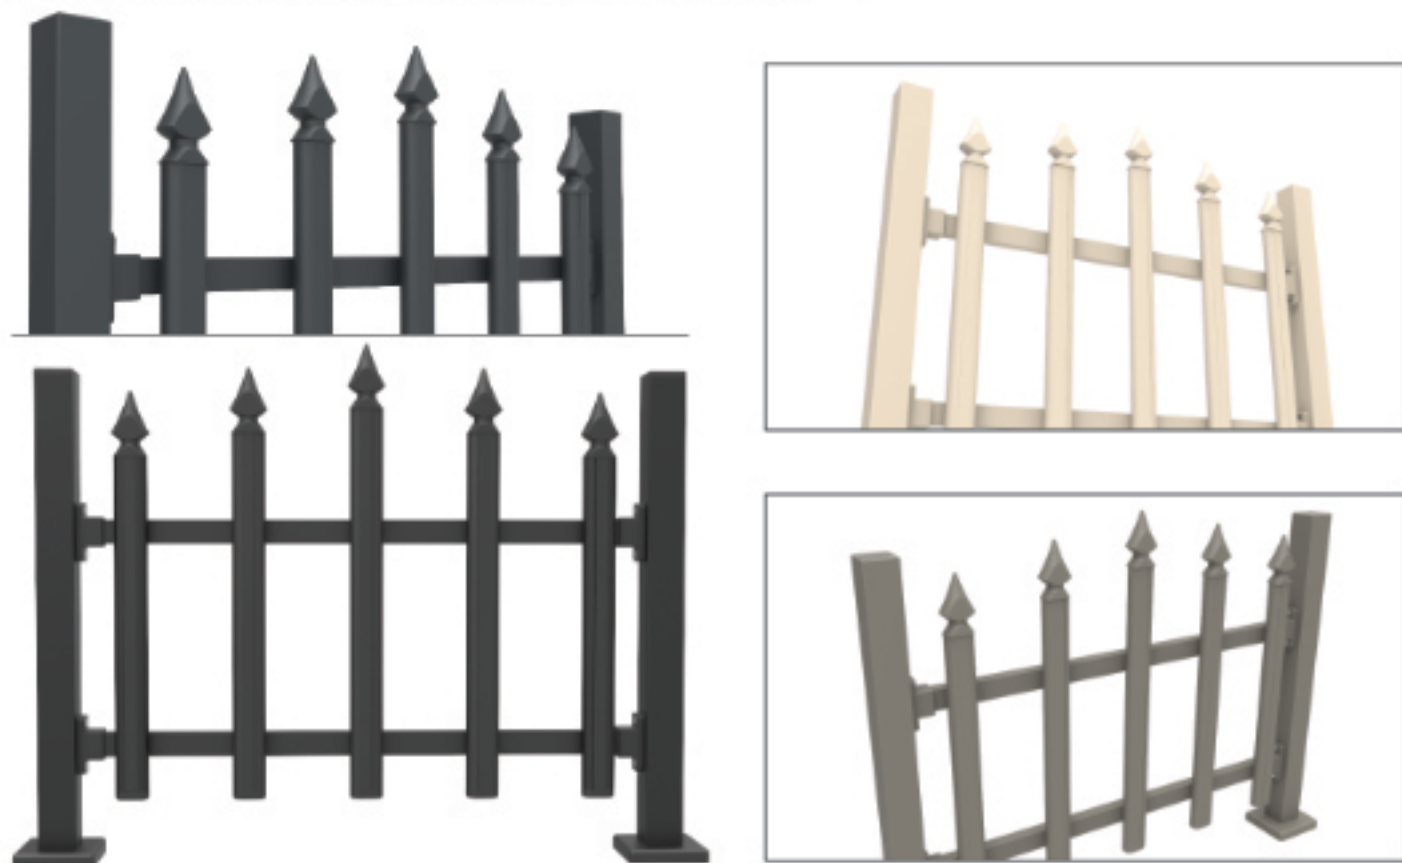

# F40

CLASSIC

**ТЕХНИЧЕСКИ ДЕТАЙЛИ**

BTS-YSB4222  
4.2x22 Самонарезен винт

Детайл А

A

Детайл В

- Системата е подходяща за свързване от стена до стена.