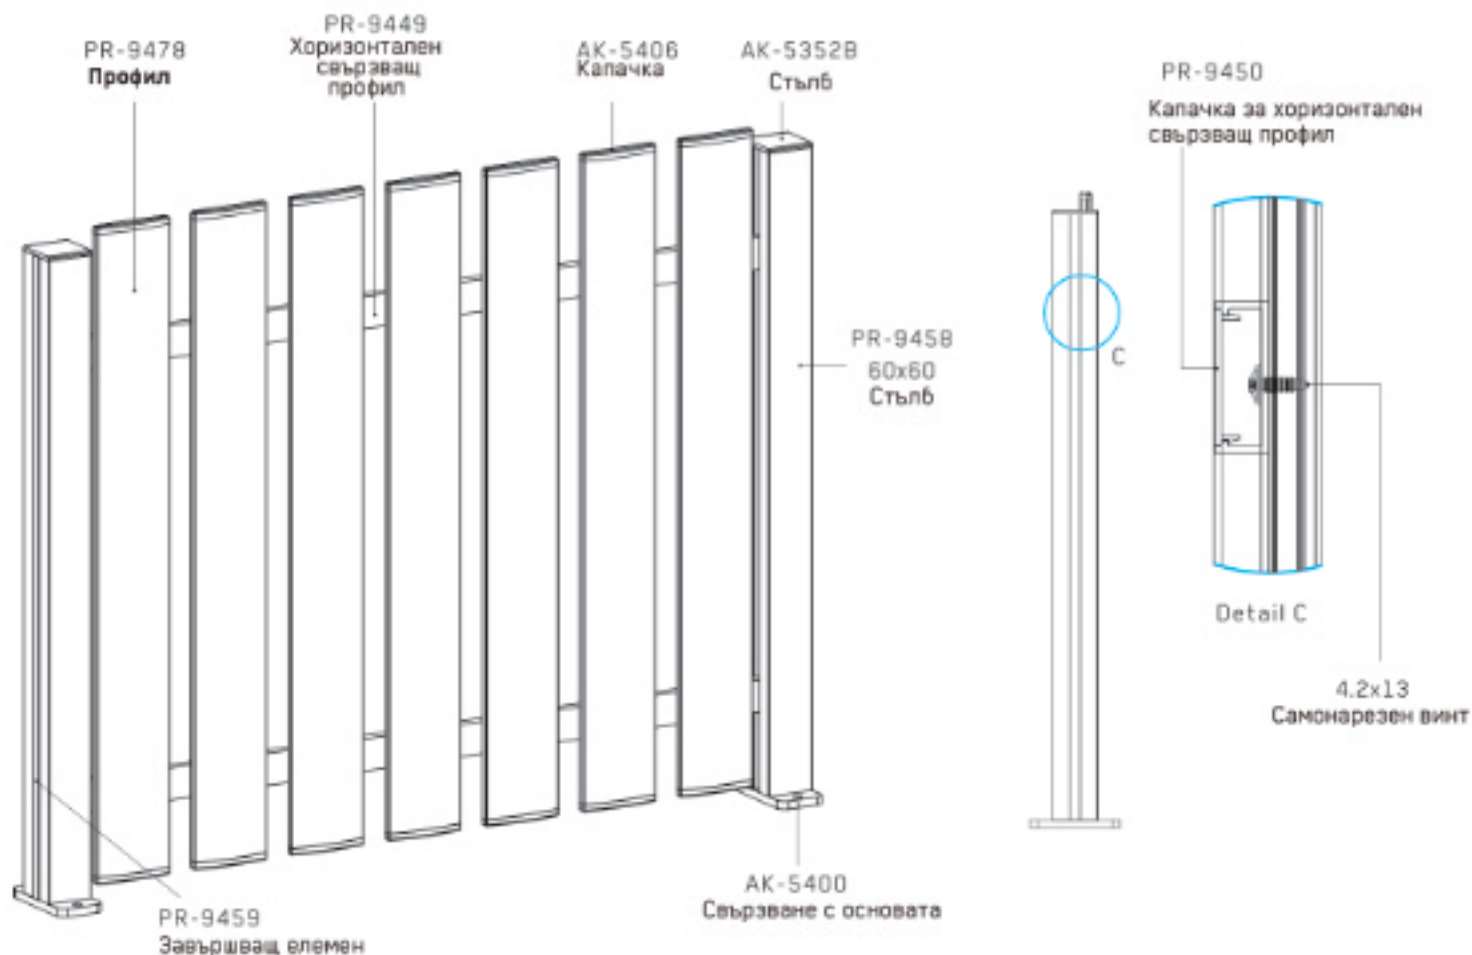

## АКСЕСОАРИ

**ALUMINIUM  
GARDEN FENCE**

Детайли за закрепване на хоризонтален свързващ профил към профил на стълб (PR-9449 към PR-9458)

# F60V

**ТЕХНИЧЕСКИ ДЕТАЙЛИ**

Детайл А

BTS-YSB4216  
4.2x16  
Самонарезен винт

Детайл В

Детайли за закрепване на вертикален профил към хоризонтален свързващ профил

BTS-YSB4213  
4.2x13 самонарезен винт

- Ограда с извит вертикален профил и плосък вертикален профил.