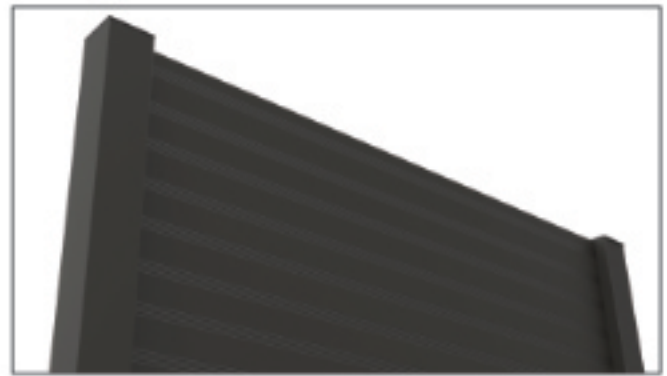

# F60

**ТЕХНИЧЕСКИ ДЕТАЙЛИ**

BTS-YS84216  
4.2x16  
Самонарезен  
ВИНТ

Детайл А

PR-9460  
Post Cover

• Ограда с профил с хоризонтален модел и плосък повърхностен профил