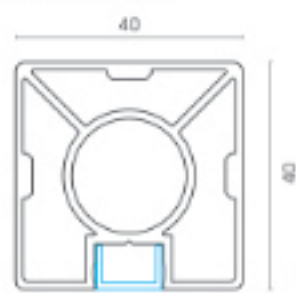

PR-5683
0.090 kg/m

ПРОФИЛИ

PR-8337
1.144 kg/m