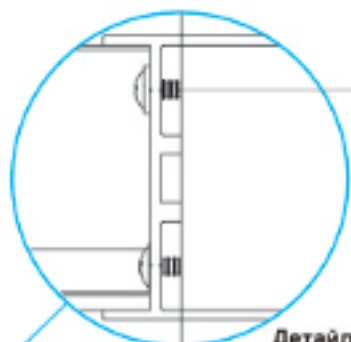

BTS-YSB4216
4.2x16
Самонарезен
винт

Детайл А