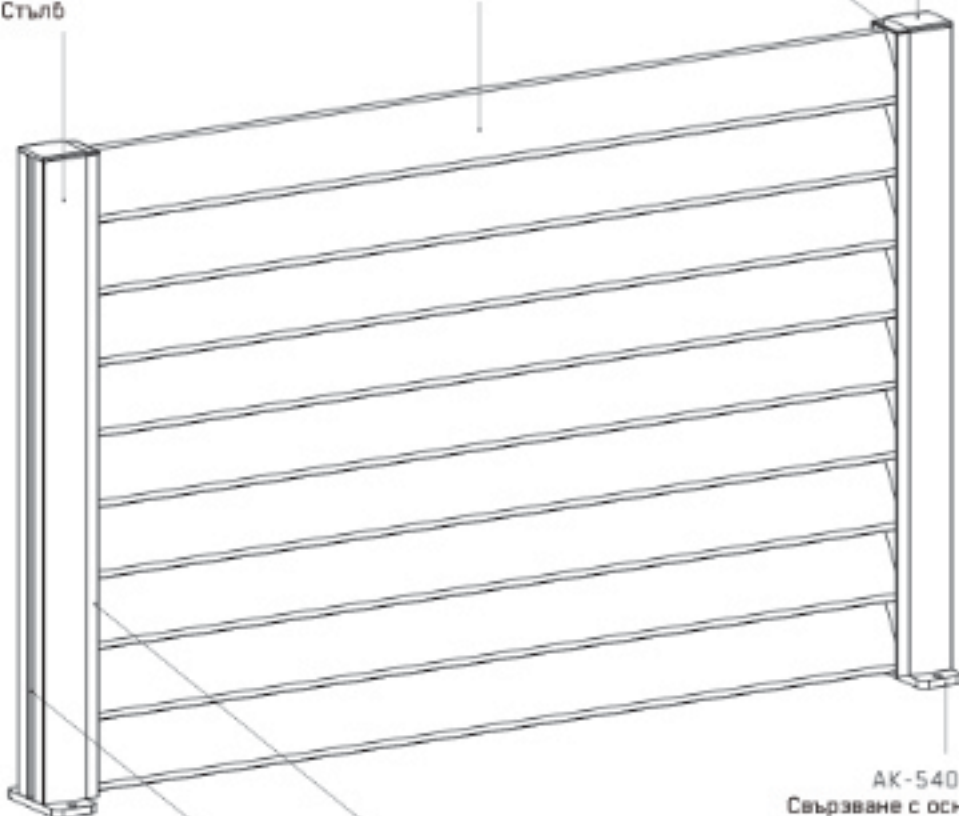

PR-9459
Завършващ елемент

PR-9452
Профил на адаптер

AK-5400
Свързване с основата