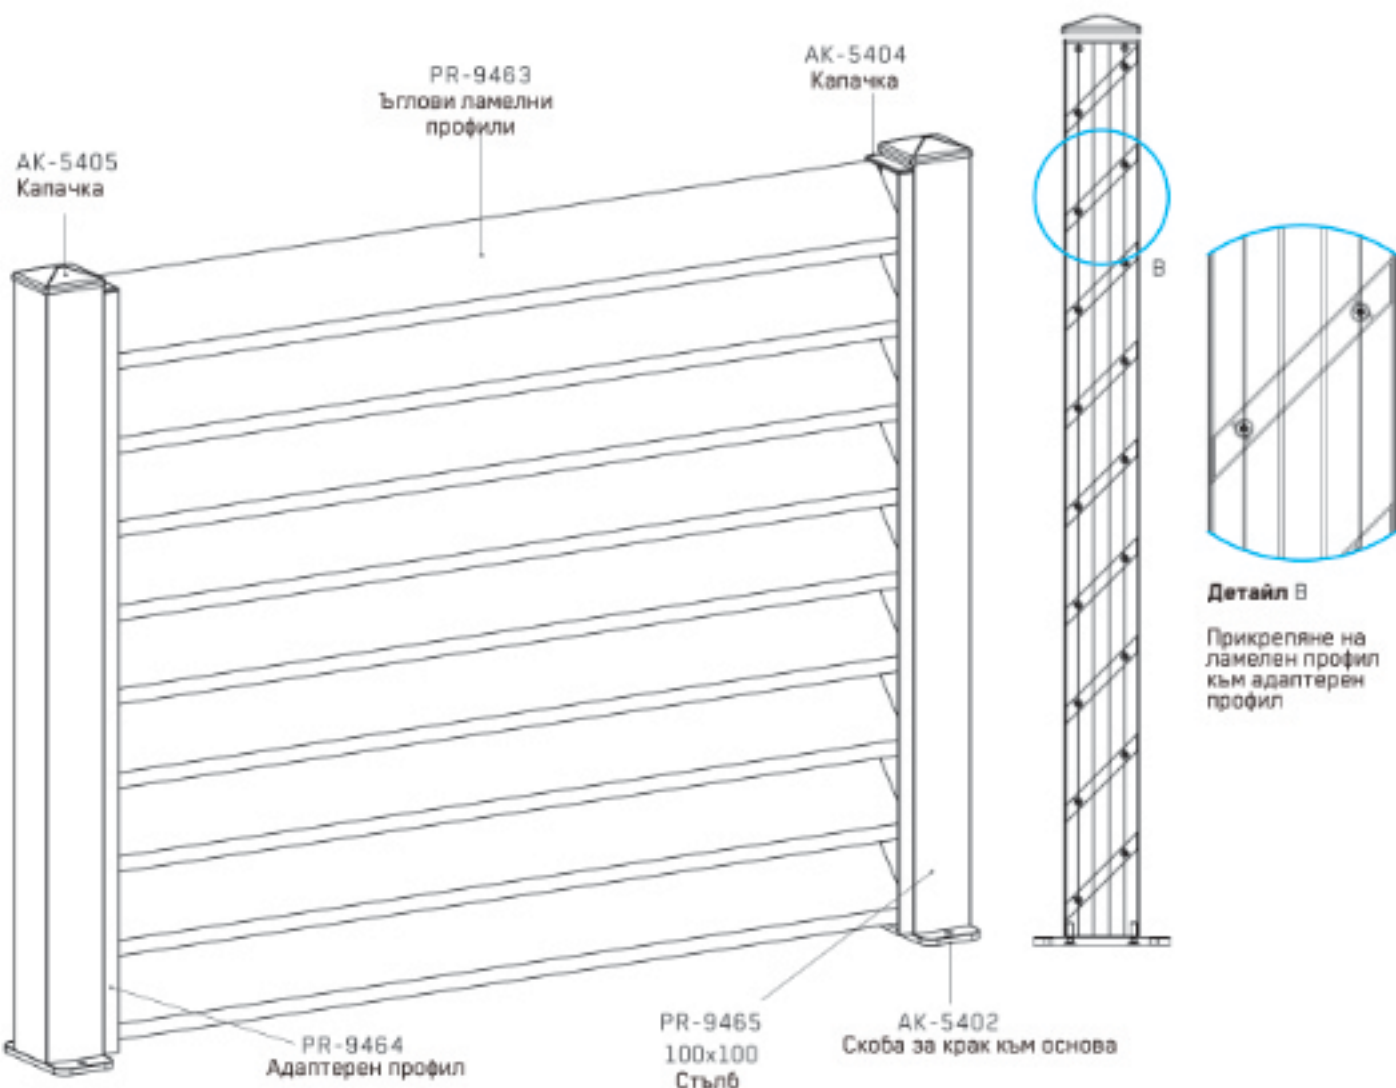

# F100

**ТЕХНИЧЕСКИ ДЕТАЙЛИ**

BTS-YSB4216

4.2x23  
Самонарезен  
винт

Детайл А

Закрепване на адаптерния  
профил към профила на стълба

А

AK-5405  
Капачка