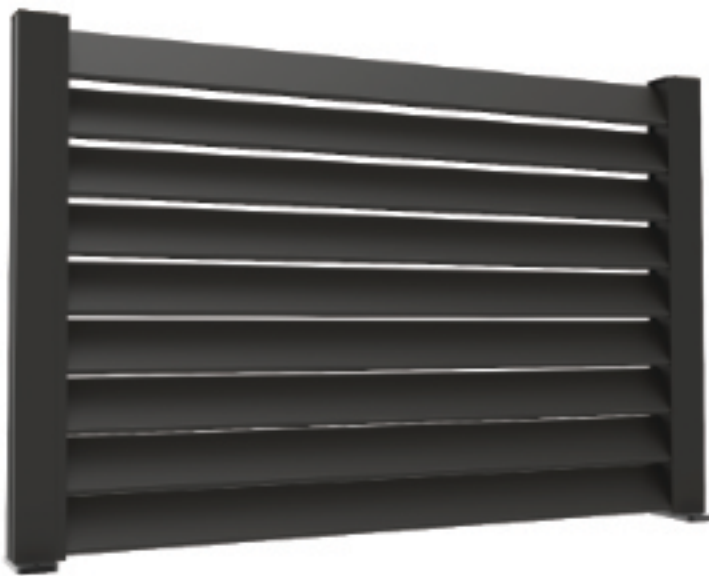

AK-5352B  
Капачка

Детайли за закрепване от адаптерен профил към профили за жалюзи

PR-9459  
Завършващ елемент

PR-9452  
Профил на адаптер

AK-5400  
Свързване с основата

Детайл B

4.2x16  
Самонарезен винт