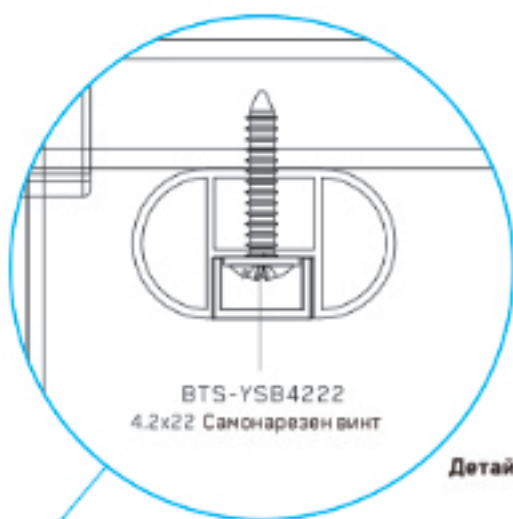

BTS-YSB4222
4.2x22 Самонарезен винт

Детайл А