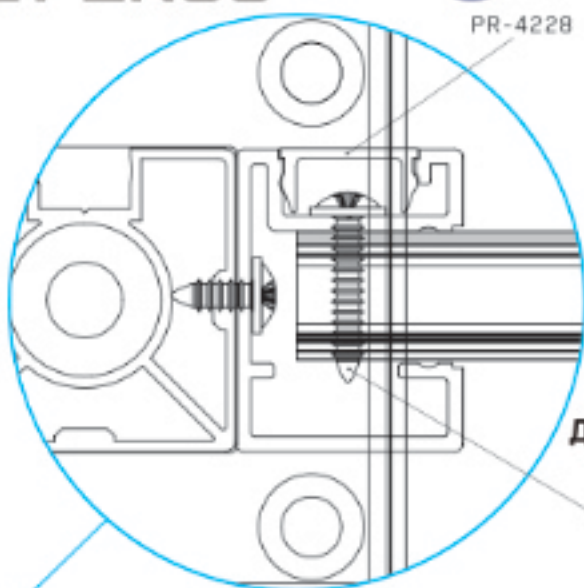

# F40

**ТЕХНИЧЕСКИ ДЕТАЙЛИ**

**Детайл А**

BTS-YSB4216  
4.2x16  
Самонарезен винт

А

- Горизонталният профил може да се комбинира с 8 мм стъкло.