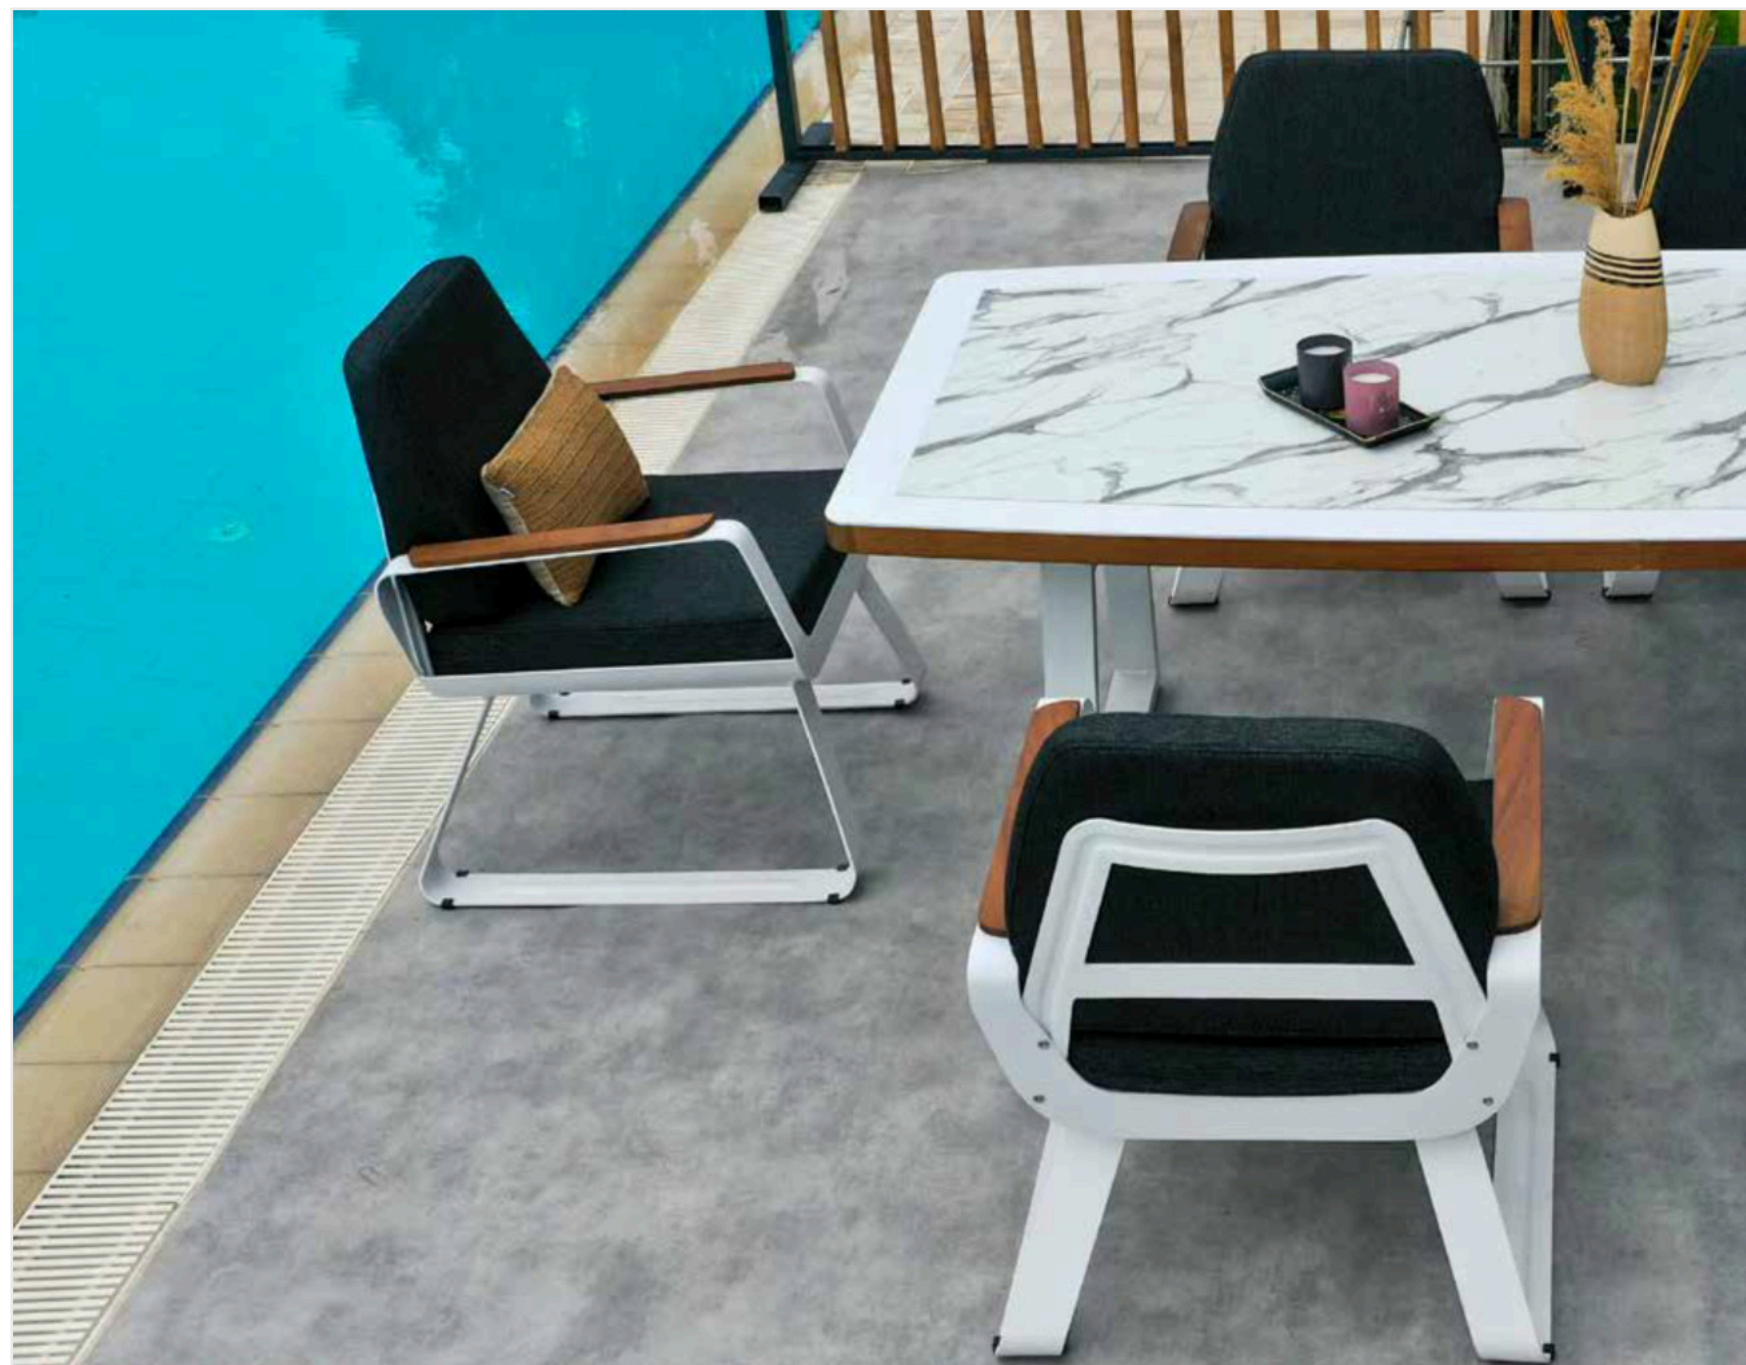

# Breeze

Черен сет за хранене

6 стола & маса

ПРАХОВО БОЯДИСАНА АЛУМИНИЕВА КОНСТРУКЦИЯ,  
ДЪРВО ИРЕКО (АФРИКАНСКИ ТИК),  
HPL (ПЛОТ ЗА МАСАТА),  
ТАПИЦЕРИЯ ОТ ВОДООТБЛЪСКВАЩА ТЪКАН

BREEZE черен сет за хранене	
Капучино/9006	●
Антрацит/7016	●
Бяло/7016	○
Черно/9005	●