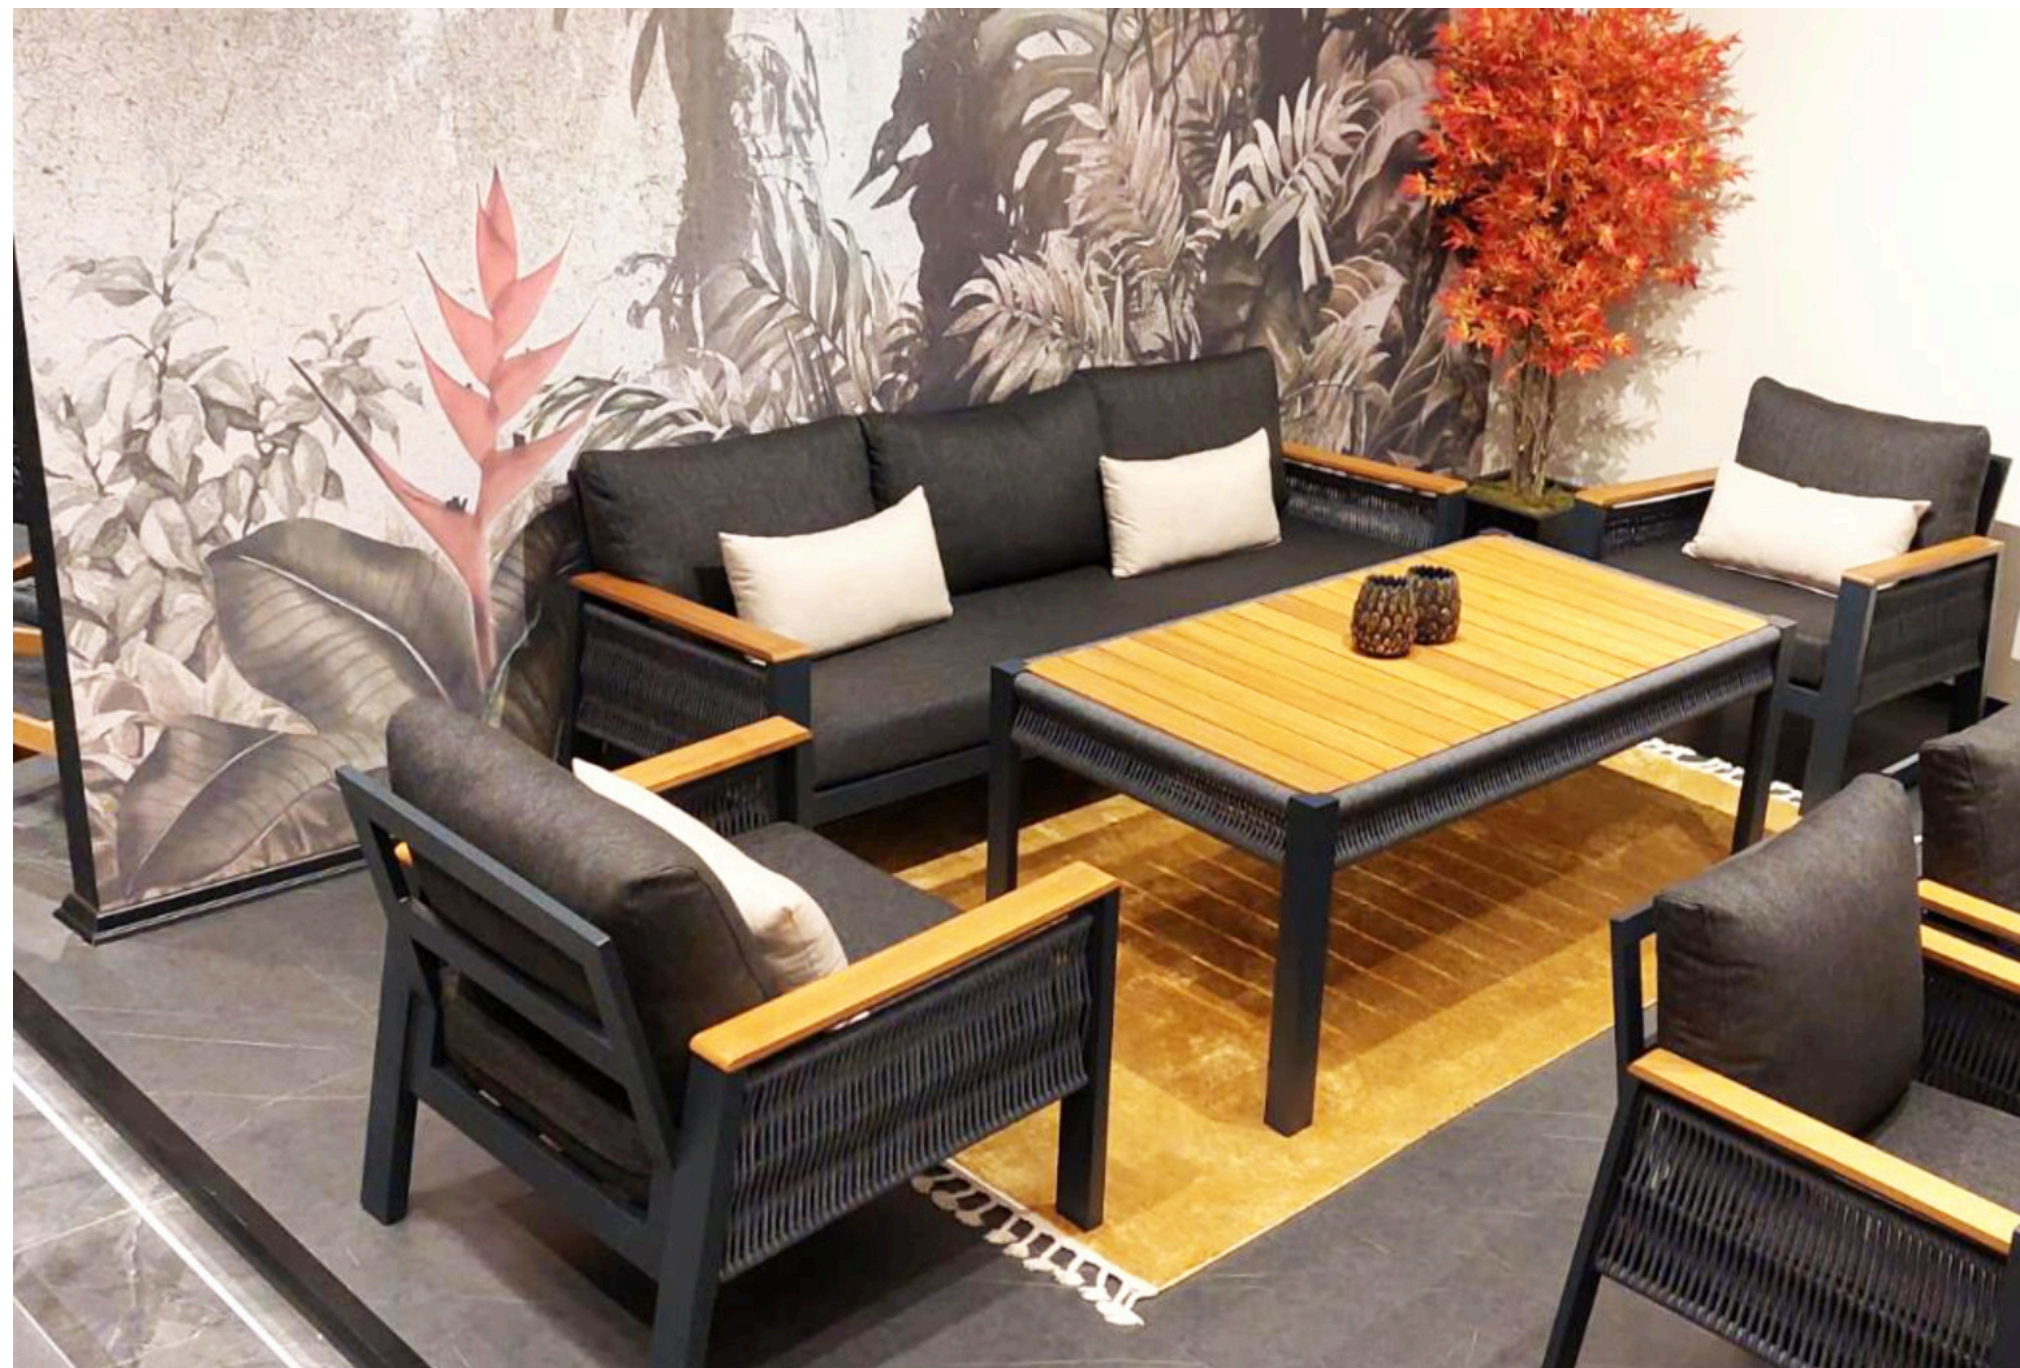

Sunset

СЕТ НИСКО СЯДАНЕ

ПРАХОВО БОЯДИСАНА АЛУМИНИЕВА КОНСТРУКЦИЯ,
ДЪРВО ИРЕКО (АФРИКАНСКИ ТИК),
УСТОЙЧИВИ НА UV ВЪЖЕТА,
ТАПИЦЕРИЯ ОТ ВОДООТБЛЪСКВАЩА ТЪКАН

SUNSET СЕТ НИСКО СЯДАНЕ

	ДЪЛБОЧИНА (CM)	ДЪЛЖИНА (CM)	ВИСОЧИНА (CM)	ЦЕНА
ТРОЕН ДИВАН	80	203	75	1700 лв.
КРЕСЛО	80	81	75	1050 лв.
МАСА ЗА КАФЕ	80	150	65	1350 лв.

ЦЕНА НА КОМПЛЕКТ (ТРОЕН ДИВАН 1бр., КРЕСЛО 2бр., МАСА ЗА КАФЕ 1бр.) 5200 лв.

ВСИЧКИ ЦЕНИ СА БЕЗ ВКЛЮЧЕНО ДДС