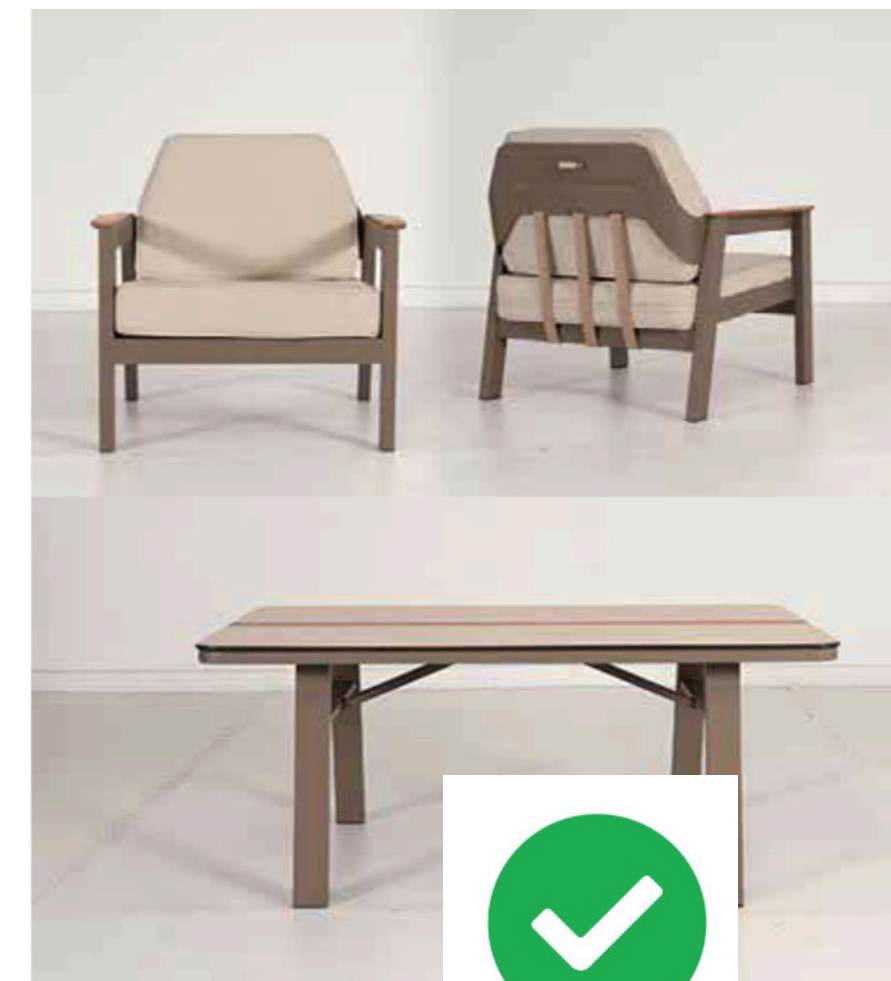

# Selin

Сет ниско сядане

1+1+3 & маса за кафе

ПРАХОВО БОЯДИСАНА АЛУМИНИЕВА КОНСТРУКЦИЯ,  
ДЪРВО ИРЕКО (АФРИКАНСКИ ТИК),  
ТАПИЦЕРИЯ ОТ ВОДООТБЪЛЪСКВАЩА ТЪКАН

Southwester сет за сядане	
Капучино/9006	●
Антрацит/7016	●
Бяло/7016	○
Черно/9005	●

### SELIN НИСКО СЯДАНЕ

	ДЪЛБОЧИНА (CM)	ДЪЛЖИНА (CM)	ВИСОЧИНА (CM)	ЦЕНА
ТРОЕН ДИВАН	75	192	77	лв.
КРЕСЛО	75	73	77	лв.
МАСА ЗА КАФЕ	82	138	65	лв.

ЦЕНА НА КОМПЛЕКТ (ТРОЕН ДИВАН 1бр., КРЕСЛО 2бр., МАСА ЗА КАФЕ 1бр.) лв.